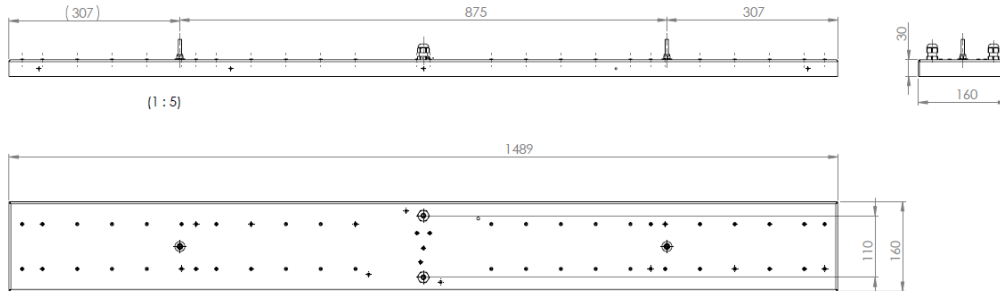

Powerline Eco 1500mm

glasklar

satiniert natur

opalweiß

Flache und hocheffiziente LED-Leuchte in technisch eckigem Design mit innenliegenden LED-Profilen mit Halbrundabdeckungen, geeignet zur Ausleuchtung von niedrigen oder mittelhohen Räumen in Verkauf und Präsentation, aber auch Fertigung und Lager. Die internen halbrunden Abdeckungen können in klar, satiniert natur oder opalweiß gewählt werden, die LEDs in warm- neutral- oder kaltweiß mit Farbwiedergabeindex >80 oder >90 (typ. 95). Die Leuchte ist optional über DALI oder 1-10V dimmbar und kann mit 20W bis 52W geliefert werden.

- | | | |
|--------------------------|---|---|
| Spannungsversorgung: | 110...250V AC 50/60Hz
185...265V DC | - Abdeckscheibe PMMA, PC optional |
| Stoßspannungsfestigkeit: | 4kV | - Dimmung optional: DALI oder 1-10V-Eingang |
| Schutzart, Schutzklasse: | IP62, SK I | - 1m Anschlussleitung 3G1,5mm ² Standard (optional Anschlussleitung mit Steckersystem Wieland, andere auf Anfrage) |
| Farbtemperatur: | 3000K / 4000K / 6000K | - Bei gewählter Dimm-Option 1m 2x1mm ² Leitung (optional mit Steckersystem Wieland, andere auf Anfrage) |
| Ra: | >80 / >90 (typ. 95) | - Abstand der Gewindebolzen für Leuchtenträgerschienensystem OBO LTS50 FS ausgelegt. |
| Abmaße LxBxH: | 1489mm x 160mm x 30mm | |
| Gewicht: | 3,7kg | |
| T _{ambient} : | -30 bis +50°C | |
| Aufhängung: | Gewindebolzen M6
optional offene Ringschrauben | |

Leuchtenleistung ab Werk in drei Grundstufen wählbar:

Einstellung LED-Strom:	250mA	500mA	600mA
Aufnahmeleistung Leuchte:	21W	42W	52W
Lichtstrom Leuchte:	830 (3000K) 840 (4000K) 860 (6000K)	2185lm 2262lm 2314lm	4522lm 4680lm 4788lm
			5607lm 5803lm 5937lm