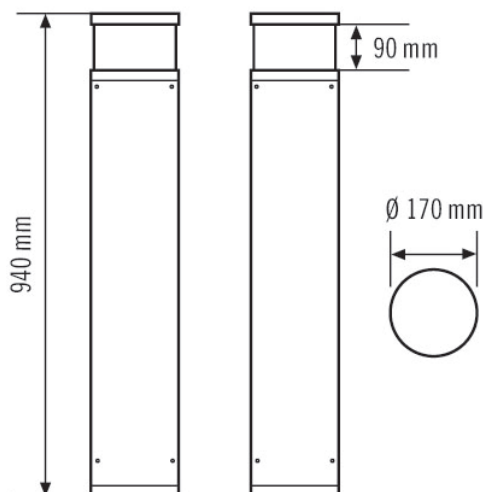

Die PROFILED LED-Pollerleuchte 940x170 ist mit ihrem zeitlosen Design und der blendfreien Lichtauskopplung in Indirekttechnik ideal für die repräsentative Beleuchtung von Wegen und kleineren Plätzen.

Das hochwertige Gehäuse aus Aluminiumdruckguss mit schmutzabweisender Pulverbeschichtung mit Lotuseffekt im Farbton ähnlich RAL 7016 ist IP65 geschützt und IK09 schlagfest.

Spannungsversorgung:	230VAC 50/60 Hz, 16W
Schutzklasse, Schutzart:	SK I, IP65
Anschlusskasten:	IP54
Schlagfestigkeitsklasse:	IK09
Farbtemperatur, Ra:	neutralweiß 4000K, >80
Lichtstrom Leuchte:	1160lm
Nutzlebensdauer L80:	70.000h
Maße:	H x Ø: 940 mm x 170 mm
Gewicht:	ca. 9 kg
Montage:	Betonfundament oder opional mit Bodenanker (Zubehör)