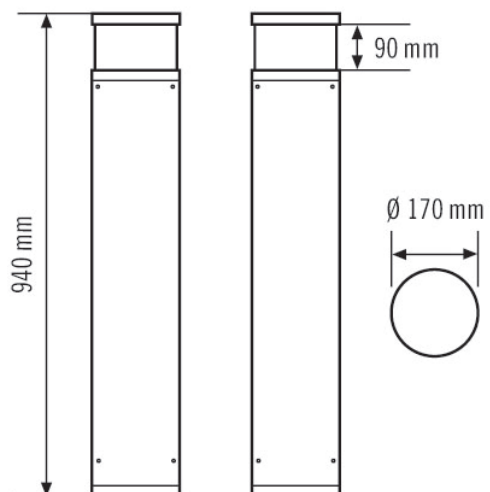

Die PROFILED LED-Pollerleuchte 940x170 ist mit ihrem zeitlosen Design und der blendfreien Lichtauskopplung in Indirekttechnik ideal für die repräsentative Beleuchtung von Wegen und kleineren Plätzen.

Das hochwertige Gehäuse aus Aluminiumdruckguss mit schmutzabweisender Pulverbeschichtung mit Lotuseffekt im Farbton ähnlich RAL 7016 ist IP65 geschützt und IK09 schlagfest.

Spannungsversorgung:	230VAC 50/60 Hz, 16W
Schutzklasse, Schutzart:	SK I, IP65
Anschlusskasten:	IP54
Schlagfestigkeitsklasse:	IK09
Farbtemperatur, Ra:	neutralweiß 4000K, >80
Lichtstrom Leuchte:	720lm
Nutzlebensdauer L80:	70.000h
Maße:	H x Ø: 940 mm x 170 mm
Gewicht:	ca. 9 kg
Montage:	Betonfundament oder opional mit Bodenanker (Zubehör)