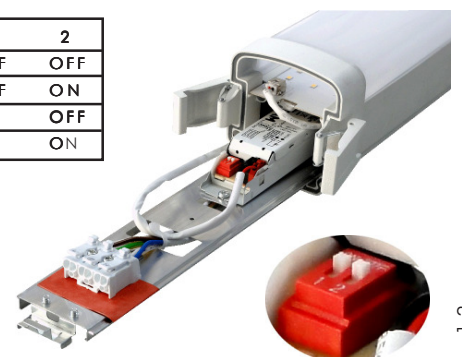

Die Leuchten sind gegen Staub und Wasser geschützt und können direkt mit den mitgelieferten Montage-Clips oder abgependelt montiert werden. Einphasige Durchverdrahtung ist möglich, der Anschluss kann von beiden Seiten aus erfolgen. Die Leuchten lassen sich werkzeuglos öffnen und in der Leistung umstellen.

Spannungsversorgung: 220...240V, 50/60Hz
Leistung wählbar: 33W / 42W / 50W / 58W
Schutzart, Schutzklasse: IP65, SK I

Lichtstrom Leuchte: 5000-8700lm

Farbtemperatur: 4000K / 6500K
Farbwiedergabe: Ra > 80

Abstrahlwinkel: 30° / 60° / 90°
weitere spezielle
Abstrahlverhalten auf Anfrage

T_{ambient}: -25°C bis +40°C
Abmaße: 1540mm x 76mm x 80mm
Gewicht: 3,2kg
Material: Aluminium, Stahl, PMMA, PC

- Sehr guter Wirkungsgrad
- Sehr lange Lebensdauer
- Beliebig oft schaltbar
- Sofort 100% der Helligkeit
- Keine giftigen Stoffe
- Dimmung: DALI/1-10V optional
- Montage: Anbau
  Abhängung
  (mit Kette, Stahlseil oder Stange)
- Optik-Arrays PMMA, UV-stabil
- Abdeckscheibe Polycarbonat schlagfest
- Farbe: weiß pulverbeschichtet (RAL 9003)

Leistung	1	2
33W	OFF	OFF
42W	OFF	ON
50W	ON	OFF
58W	ON	ON