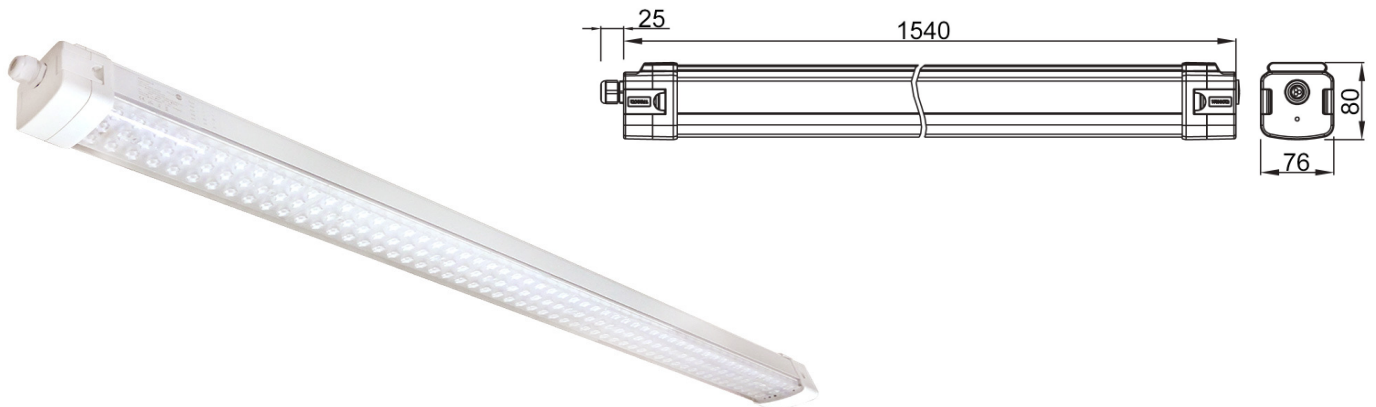

PROFILINE IP 1540mm

30 / 60 / 90 Grad

Die Leuchten PROFILINE IP sind für raue Einsatzbedingungen im Innen- und Außenbereich konzipiert und liefern mit bis zu 150lm/W eine sehr hohe Lichtausbeute bei gleichzeitig langer Lebensdauer. Es werden ausschließlich Marken-LEDs und hochwertige Vorschaltgeräte verbaut. Die Ausführung mit Optik-Arrays eignet sich für größere Montagehöhen, die klare Abdeckung besteht aus bruchsicherem Polycarbonat.

Die Leuchten sind gegen Staub und Wasser geschützt und können direkt mit den mitgelieferten Montage-Clips oder abgependelt montiert werden. Einphasige Durchverdrahtung ist möglich, der Anschluss kann von beiden Seiten aus erfolgen. Die Leuchten lassen sich werkzeuglos öffnen und in der Leistung umstellen.

Spannungsversorgung: 220...240V, 50/60Hz
 Leistung wählbar: 33W / 42W / 50W / 58W
 Schutzart, Schutzklasse: IP65, SK I

Lichtstrom Leuchte: 5000-8700lm

Farbtemperatur: 4000K / 6500K
 Farbwiedergabe: Ra > 80

Abstrahlwinkel: 30° / 60° / 90°
 weitere spezielle
 Abstrahlverhalten auf Anfrage

T_{ambient}: -25°C bis +40°C
 Abmaße: 1540mm x 76mm x 80mm
 Gewicht: 3,2kg
 Material: Aluminium, Stahl, PMMA, PC

- Sehr guter Wirkungsgrad
- Sehr lange Lebensdauer
- Beliebig oft schaltbar
- Sofort 100% der Helligkeit
- Keine giftigen Stoffe
- Dimmung: DALI/1-10V optional
- Montage: Anbau
 Abhängung
 (mit Kette, Stahlseil oder Stange)
- Optik-Arrays PMMA, UV-stabil
- Abdeckscheibe Polycarbonat schlagfest
- Farbe: weiß pulverbeschichtet (RAL 9003)