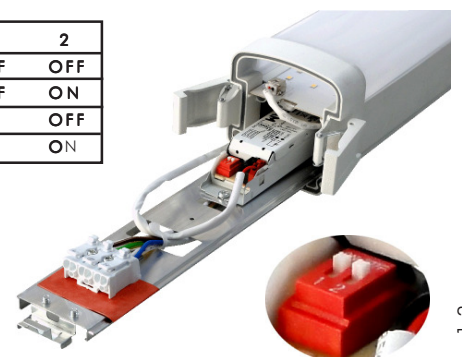

Die Leuchten sind gegen Staub und Wasser geschützt und können direkt mit den mitgelieferten Montage-Clips oder abgependelt montiert werden. Einphasige Durchverdrahtung ist möglich, der Anschluss kann von beiden Seiten aus erfolgen. Die Leuchten lassen sich werkzeuglos öffnen und in der Leistung umstellen.

Spannungsversorgung: 220...240V, 50/60Hz
Leistung wählbar: 36W / 46W / 55W / 63W
Schutzart, Schutzklasse: IP65, SK I

Lichtstrom Leuchte: 5400-9300lm

Farbtemperatur: 4000K / 6500K
Farbwiedergabe: Ra > 80

Abstrahlwinkel: ca. 120° x 140°

T_{ambient}: -25°C bis +40°C
Abmaße: 1540mm x 76mm x 80mm
Gewicht: 3,2kg
Material: Aluminium, Stahl, PMMA, PC

- Sehr guter Wirkungsgrad
- Sehr lange Lebensdauer
- Beliebig oft schaltbar
- Sofort 100% der Helligkeit
- Keine giftigen Stoffe
- Dimmung: DALI/1-10V optional
- Montage: Anbau
                    Abhängung
                    (mit Kette, Stahlseil oder Stange)
- Diffusor Polycarbonat schlagfest
- Farbe: weiß pulverbeschichtet (RAL 9003)

Leistung	1	2
36W	OFF	OFF
46W	OFF	ON
55W	ON	OFF
63W	ON	ON