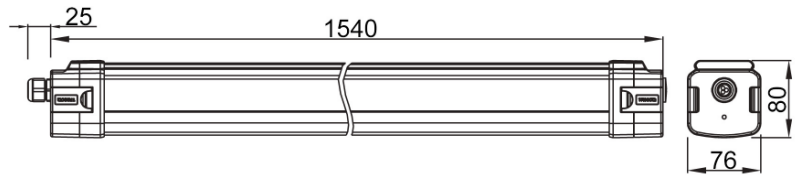

PROFILINE IP 1540mm

120 Grad

Die Leuchten PROFILINE IP sind für raue Einsatzbedingungen im Innen- und Außenbereich konzipiert und liefern mit bis zu 150lm/W eine sehr hohe Lichtausbeute bei gleichzeitig langer Lebensdauer. Es werden ausschließlich Marken-LEDs und hochwertige Vorschaltgeräte verbaut. Die Standardausführung mit diffuser Leuchtenabdeckung eignet sich besonders für niedrige Montagehöhen und sehr breite Ausleuchtungen von z.B. Lagern und Gängen.

Die Leuchten sind gegen Staub und Wasser geschützt und können direkt mit den mitgelieferten Montage-Clips oder abgependelt montiert werden. Einphasige Durchverdrahtung ist möglich, der Anschluss kann von beiden Seiten aus erfolgen. Die Leuchten lassen sich werkzeuglos öffnen und in der Leistung umstellen.

Abstrahlwinkel: ca. 120° x 140°

T_{ambient}: -25°C bis +40°C
 Abmaße: 1540mm x 76mm x 80mm
 Gewicht: 3,2kg
 Material: Aluminium, Stahl, PMMA, PC

- Sehr guter Wirkungsgrad
- Sehr lange Lebensdauer
- Beliebig oft schaltbar
- Sofort 100% der Helligkeit
- Keine giftigen Stoffe
- Dimmung: DALI/1-10V optional
- Montage: Anbau
 Abhängung
 (mit Kette, Stahlseil oder Stange)
- Diffusor Polycarbonat schlagfest
- Farbe: weiß pulverbeschichtet (RAL 9003)