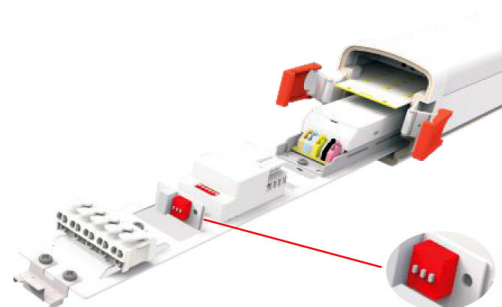

Die Leuchten PROFILINE IP sind für raue Einsatzbedingungen im Innen- und Außenbereich konzipiert und liefern mit bis zu 150lm/W eine sehr hohe Lichtausbeute bei gleichzeitig langer Lebensdauer. Es werden ausschließlich Marken-LEDs und hochwertige Vorschaltgeräte verbaut, jede LED wird über speziell dafür ausgeformte Optik-Arrays optimal genutzt. Es sind alle marktüblichen Abstrahlcharakteristiken verfügbar, auch ist eine Variante mit diffuser Leuchtenabdeckung verfügbar, die ein besonders breites Abstrahlverhalten aufweist. Die Leuchten sind gegen Staub und Wasser geschützt und können direkt mit Clips oder abgependelt installiert werden. Durchverdrahtung ist möglich, der Anschluss kann von beiden Seiten aus erfolgen. Die Leuchten lassen sich werkzeuglos öffnen und in der Leistung umstellen.

Abstrahlwinkel: 30° / 60° / 90° / 120°  
 zweiseitig asymmetrisch 25°  
 oder einseitig  
 asymmetrisch 25° L oder R  
 (Regalbeleuchtung)

T<sub>ambient</sub>: -25°C bis +40°C  
 Abmaße: 1540mm x 76mm x 80mm  
 Gewicht: 3,2kg  
 Material: Aluminium, Stahl, PMMA

- Sehr guter Wirkungsgrad
- Sehr lange Lebensdauer
- Beliebig oft schaltbar
- Sofort 100% der Helligkeit
- Keine giftigen Stoffe
- Dimmung: DALI/1-10V optional
- Montage: Anbau  
 Abhängung  
 (mit Kette, Stahlseil oder Stange)
- Optiken UV-fest aus PMMA
- Farbe: weiß pulverbeschichtet (RAL 9003)