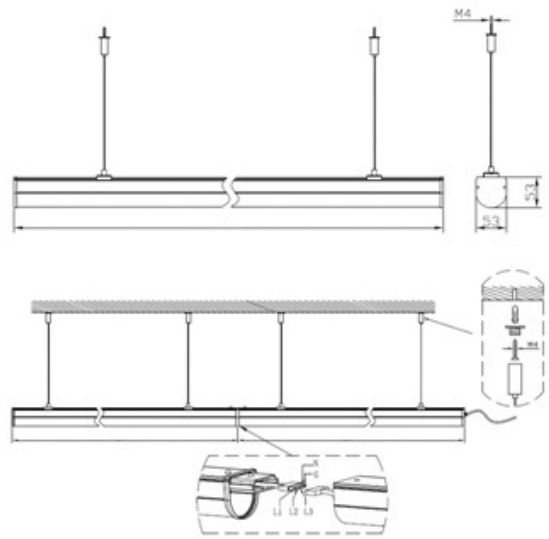

## Seilabhängung

Seilabhängung Set (2 Stück)  
Artikel Nr. 50001370-0200

## Nahtlose Steckverbindung

Verbinder Rahmen  
(Artikel Nr. 50001368-0200)

Verbinder  
(Artikel Nr. 50001369-0200)

## Halteclips zur Wand-/Deckenmontage

Halteclip (Artikel Nr. 50001421-0200)