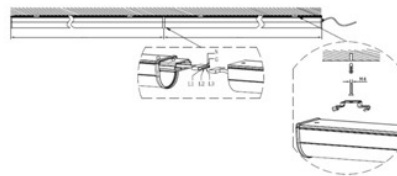

## Nahtlose Steckverbindung

Verbinder Rahmen  
(Artikel Nr. 50001368-0200)

Verbinder  
(Artikel Nr. 50001369-0200)

## Halteclips zur Wand-/Deckenmontage

Halteclip (Artikel Nr. 50001421-0200)