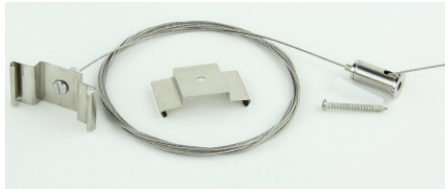

## Seilabhängung

Seilabhängung Set (2 Stück)  
Artikel Nr. 50001370-0200

## Nahtlose Steckverbindung

Verbinder Rahmen  
(Artikel Nr. 50001368-0200)

Verbinder  
(Artikel Nr. 50001369-0200)

## Halteclips zur Wand-/Deckenmontage

Halteclip (Artikel Nr. 50001421-0200)