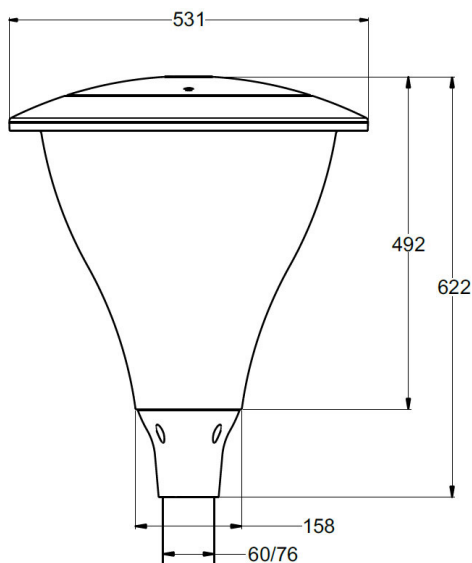

# PROFILIGHT PL 620-24 P F6.0

Platzleuchte

Spannungsversorgung: 220...240V AC  
 Stoßspannungsfestigkeit: 10kV  
 Schutzklasse: SK I / SK II  
 Schlagfestigkeit: IK08  
 Schutzart: IP66  
 Anzahl der LEDs: 24 (Lumiled 5050)  
 Farbtemperatur, CRI: 4000K, >70  
 Lichtverteilung: Direktlinse (Multilayer)  
 Nutzlebensdauer: 100.000h\*  
 Gewicht: 10,5kg  
 T<sub>ambient</sub>: -30 bis +50°C\*\*  
 Mastadapter: 76mm, Reduzierstück auf 60mm verfügbar