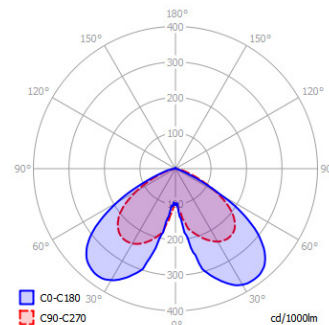

# PROFILIGHT PL 620-24 P F6.0

Platzleuchte

Spannungsversorgung: 220...240V AC  
 Stoßspannungsfestigkeit: 10kV  
 Schutzklasse: SK I / SK II  
 Schlagfestigkeit: IK08  
 Schutzart: IP66  
 Anzahl der LEDs: 24 (Lumiled 5050)  
 Farbtemperatur, CRI: 4000K, >70  
 Lichtverteilung: Direktlinse (Multilayer)  
 Nutzlebensdauer: 100.000h\*  
 Gewicht: 10,5kg  
 T<sub>ambient</sub>: -30 bis +50°C\*\*  
 Mastadapter: 76mm, Reduzierstück auf 60mm verfügbar

## Standard-Stufen Leuchtenleistung:

(Zwischenwerte projektspezifisch auf Anfrage)

Aufnahmeleistung Leuchte:	20W	30W	40W	50W
Option CLO (Endwert):	21W	34W	46W	60W
Lichtstrom LEDs:	3009lm	4802lm	6572lm	8267lm
Lichtausbeute LEDs:	198lm/W	197lm/W	194lm/W	188lm/W
<b>Lichtstrom Leuchte:</b>	<b>2578lm</b>	<b>4114lm</b>	<b>5631lm</b>	<b>7083lm</b>
Lichtausbeute Leuchte:	129lm/W	137lm/W	141lm/W	142lm/W