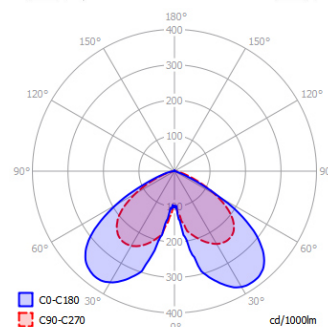

PROFILIGHT DL 630-24 P F6.0

Platzleuchte

Spannungsversorgung: 220...240V AC
 Stoßspannungsfestigkeit: 10kV
 Schutzklasse: SK I / SK II
 Schlagfestigkeit: IK08
 Schutzart: IP66
 Anzahl der LEDs: 24 (Lumiled 5050)
 Farbtemperatur, CRI: 4000K, >70
 Lichtverteilung: Direktlinse (Multilayer)
 Nutzlebensdauer: 100.000h*
 Gewicht: 10,5kg
 T_{ambient}: -30 bis +50°C**
 Mastadapter: 76mm, Reduzierstück auf 60mm verfügbar