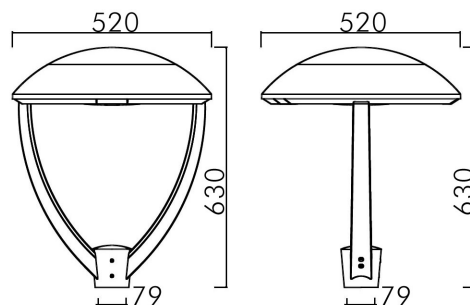

PROFILIGHT DL 630-24 P F6.0

Platzleuchte

Spannungsversorgung: 220...240V AC
 Stoßspannungsfestigkeit: 10kV
 Schutzklasse: SK I / SK II
 Schlagfestigkeit: IK08
 Schutzart: IP66
 Anzahl der LEDs: 24 (Lumiled 5050)
 Farbtemperatur, CRI: 4000K, >70
 Lichtverteilung: Direktlinse (Multilayer)
 Nutzlebensdauer: 100.000h*
 Gewicht: 10,5kg
 T_{ambient}: -30 bis +50°C**
 Mastadapter: 76mm, Reduzierstück auf 60mm verfügbar