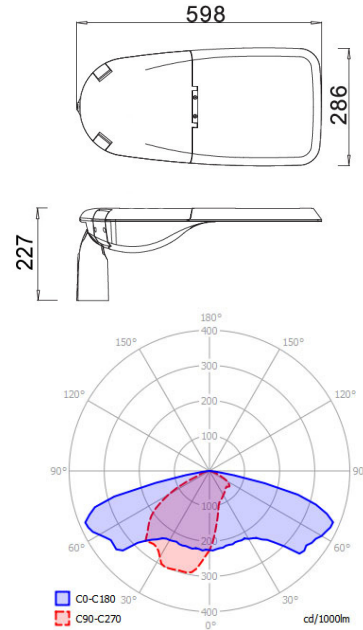

PROFILIGHT 600-48 E6.0

Spannungsversorgung: 220...240V AC
 Stoßspannungsfestigkeit: 10kV
 Schutzklasse: SK I / SK II
 Schlagfestigkeit: IK09
 Schutzart: IP66
 Anzahl der LEDs: 48 (Lumiled 5050)
 Farbtemperatur, CRI: 4000K, > 70
 Lichtverteilung: Direktlinse (Multilayer)
 Nutzlebensdauer: 100.000h*
 Gewicht: 6,75kg
 T_{ambient} : -30 bis +50°C**
 Mastadapter: 48mm, 60mm oder 76mm
 Neigungswinkel: +/- 15° in 5°-Schritten

Alle Dimmoptionen frei parametrierbar ab Werk

Optionen gegen Aufpreis:

- SensorReady inkl. Zhaga-Sockel oben

Standard-Stufen Leuchtenleistung:

(Zwischenwerte projektspezifisch auf Anfrage)

Aufnahmeleistung Leuchte:	50W	75W	100W	125W
Option CLO (Endwert):	55W	87W	122W	150W (@60.000h)
Lichtstrom LEDs:	8310lm	12501lm	16035lm	19030lm
Lichtausbeute LEDs:	189lm/W	181lm/W	172lm/W	163lm/W
Lichtstrom Leuchte:	7407lm	11143lm	14293lm	16963lm
Lichtausbeute Leuchte:	148lm/W	149lm/W	143lm/W	136lm/W