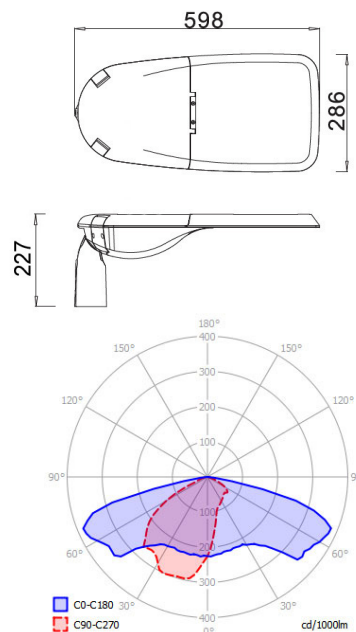

PROFILIGHT 600-48 E6.0

Spannungsversorgung: 220...240V AC
 Stoßspannungsfestigkeit: 10kV
 Schutzklasse: SK I / SK II
 Schlagfestigkeit: IK09
 Schutzart: IP66
 Anzahl der LEDs: 48 (Lumiled 5050)
 Farbtemperatur, CRI: 4.000K, >70
 Lichtverteilung: Direktlinse (Multilayer)
 Nutzlebensdauer: 100.000h*
 Gewicht: 6,75kg
 T_{ambient} : -30 bis +50°C**
 Mastadapter: 60mm oder 76mm
 Neigungswinkel: +/- 15° in 5°-Schritten

Aufnahmeleistung Leuchte:	50W	75W	100W	125W
Option CLO (Endwert):	55W	87W	122W	150W (@60.000h)
Lichtstrom LEDs:	8310lm	12501lm	16035lm	19030lm
Lichtausbeute LEDs:	189lm/W	181lm/W	172lm/W	163lm/W
Lichtstrom Leuchte:	7407lm	11143lm	14293lm	16963lm
Lichtausbeute Leuchte:	148lm/W	149lm/W	143lm/W	136lm/W