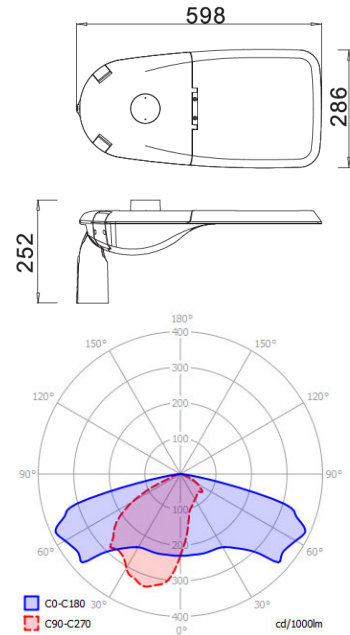

PROFILIGHT 600-48 E6.0

Spannungsversorgung: 220...240V AC
 Stoßspannungsfestigkeit: 10kV
 Schutzklasse: SK I / SK II
 Schlagfestigkeit: IK09
 Schutzart: IP66
 Anzahl der LEDs: 48 (Lumiled 5050)
 Farbtemperatur, CRI: 4.000K, >70
 Lichtverteilung: Direktlinse (Multilayer)
 Nutzlebensdauer: bis zu 100.000h *
 Gewicht: 6,75kg
 T_{ambient} : -30 bis +50°C **
 Mastadapter: 60mm / 76mm
 Neigungswinkel: +/- 15° in 5°-Schritten

Alle Dimmoptionen frei parametrierbar ab Werk

Zertifikate, Kennzeichnungen: CE, ENEC (Pending)

Standard-Stufen Leuchtenleistung:

(Zwischenwerte projektspezifisch auf Anfrage)

Aufnahmeleistung Leuchte:	50W	75W	100W	125W
Option CLO (Endwert):	55W	87W	122W	150W (@60.000h)
Lichtstrom LEDs:	8310lm	12501lm	16035lm	19030lm
Lichtausbeute LEDs:	189lm/W	181lm/W	172lm/W	163lm/W
Lichtstrom Leuchte:	7407lm	11143lm	14293lm	16963lm
Lichtausbeute Leuchte:	148lm/W	149lm/W	143lm/W	136lm/W