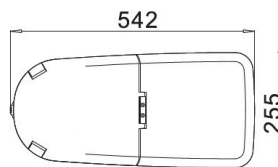

# PROFILIGHT 550-36 E6.0

Spannungsversorgung: 220...240V AC  
 Stoßspannungsfestigkeit: 10kV  
 Schutzklasse: SK I / SK II  
 Schlagfestigkeit: IK09  
 Schutzart: IP66  
 Anzahl der LEDs: 36 (Lumiled 5050)  
 Farbtemperatur, CRI: 4000K, > 70  
 Lichtverteilung: Direktlinse (Multilayer)  
 Nutzlebensdauer: 100.000h\*  
 Gewicht: 4,95kg  
 $T_{\text{ambient}}$ : -30 bis +50°C\*\*  
 Mastadapter: 48mm, 60mm oder 76mm  
 Neigungswinkel: +/- 15° in 5°-Schritten