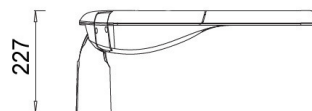

# PROFILIGHT 550-36 E6.0

Spannungsversorgung: 220...240V AC  
 Stoßspannungsfestigkeit: 10kV  
 Schutzklasse: SK I / SK II  
 Schlagfestigkeit: IK09  
 Schutzart: IP66  
 Anzahl der LEDs: 36 (Lumiled 5050)  
 Farbtemperatur, CRI: 4000K, > 70  
 Lichtverteilung: Direktlinse (Multilayer)  
 Nutzlebensdauer: 100.000h\*  
 Gewicht: 4,95kg  
 $T_{\text{ambient}}$ : -30 bis +50°C\*\*  
 Mastadapter: 48mm, 60mm oder 76mm  
 Neigungswinkel: +/- 15° in 5°-Schritten