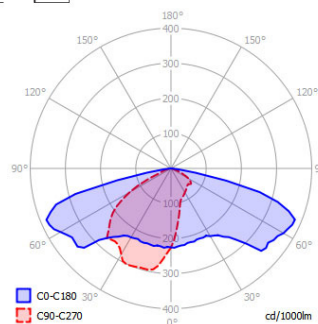

# PROFILIGHT 550-36 E6.0

Spannungsversorgung: 220...240V AC  
 Stoßspannungsfestigkeit: 10kV  
 Schutzklasse: SK I / SK II  
 Schlagfestigkeit: IK09  
 Schutzart: IP66  
 Anzahl der LEDs: 36 (Lumiled 5050)  
 Farbtemperatur, CRI: 4000K, > 70  
 Lichtverteilung: Direktlinse (Multilayer)  
 Nutzlebensdauer: 100.000h\*  
 Gewicht: 4,95kg  
 $T_{\text{ambient}}$ : -30 bis +50°C\*\*  
 Mastadapter: 48mm, 60mm oder 76mm  
 Neigungswinkel: +/- 15° in 5°-Schritten

## Standard-Stufen Leuchtenleistung:

(Zwischenwerte projektspezifisch auf Anfrage)

Aufnahmeleistung Leuchte:	15W	35W	55W	75W
Option CLO (Endwert):	16W	38W	63W	90W
Lichtstrom LEDs:	2006lm	5813lm	9147lm	12080lm
Lichtausbeute LEDs:	182lm/W	193lm/W	186lm/W	178lm/W
<b>Lichtstrom Leuchte:</b>	<b>1762lm</b>	<b>5106lm</b>	<b>8034lm</b>	<b>10611lm</b>
Lichtausbeute Leuchte:	118lm/W	146lm/W	146lm/W	142lm/W