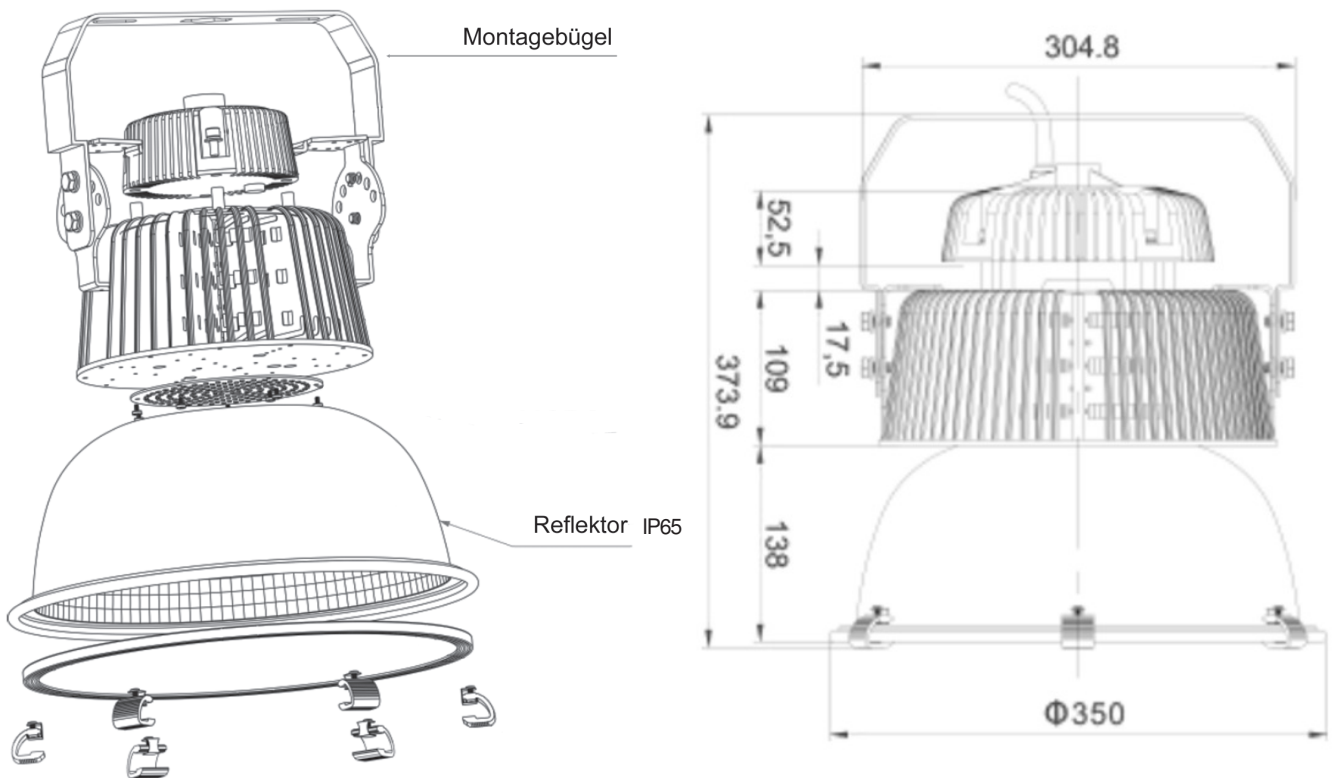

IP65 mit Montagebügel und integrierter Ringöse

PROFILED GmbH & Co. KG Pascalstraße 4 52499 Baesweiler
Telefon +49 (0) 24 01 - 80 47 52-00 Telefax +49 (0) 24 01 - 80 47 52-09
www.profiled.de sales@profiled.de