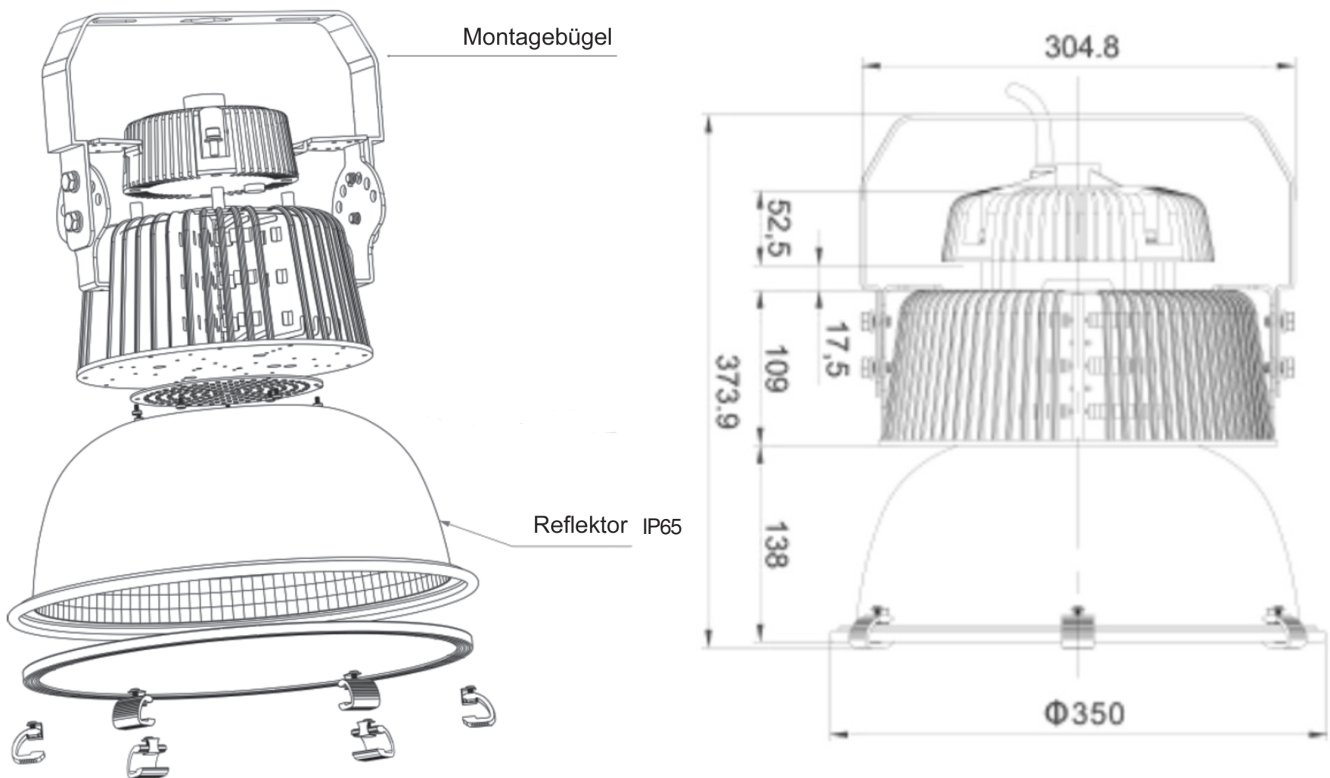

IP65 mit Montagebügel und integrierter Ringöse

PROFILED GmbH & Co. KG Pascalstraße 4 52499 Baesweiler
Telefon +49 (0) 24 01 - 80 47 52-00 Telefax +49 (0) 24 01 - 80 47 52-09
www.profiled.de sales@profiled.de