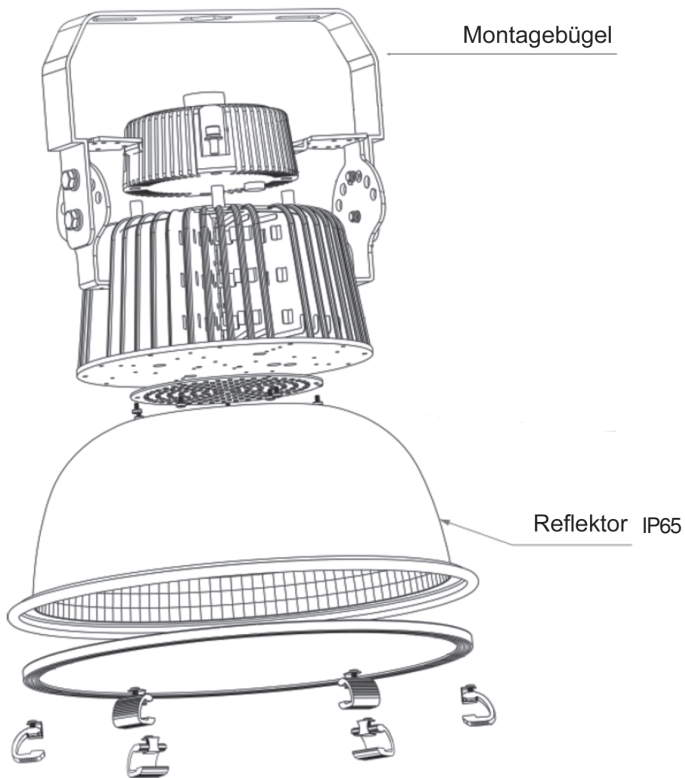

IP65 mit Montagebügel und integrierter Ringöse