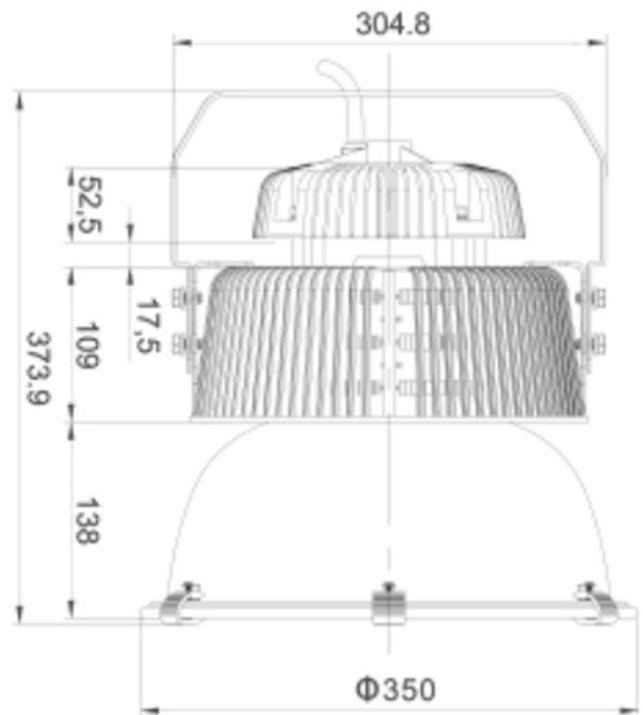

IP65 mit Montagebügel und integrierter Ringöse