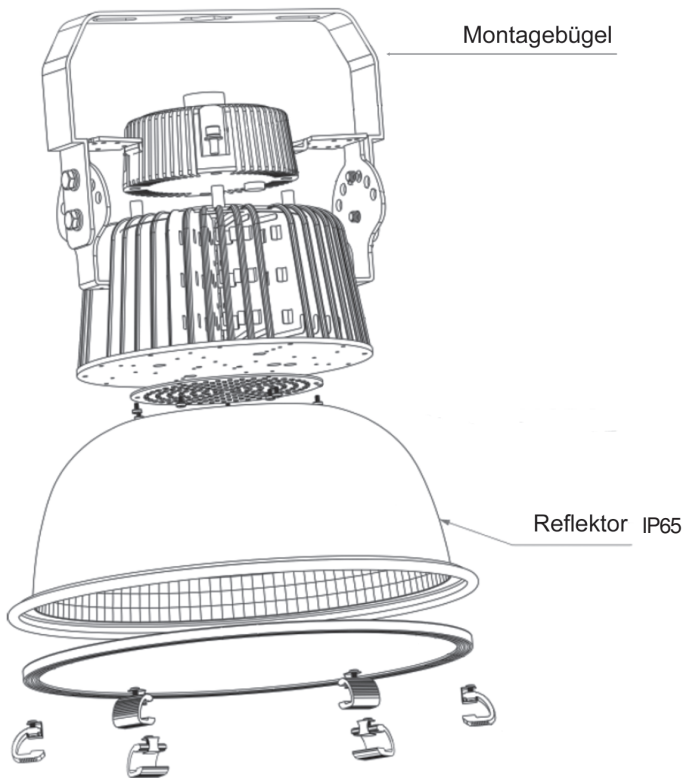

IP65 mit Montagebügel und integrierter Ringöse