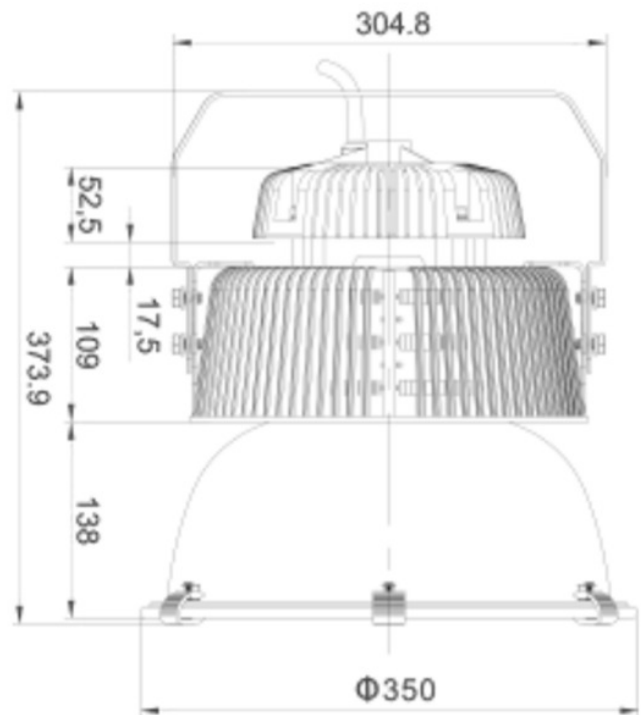

IP65 mit Montagebügel und integrierter Ringöse