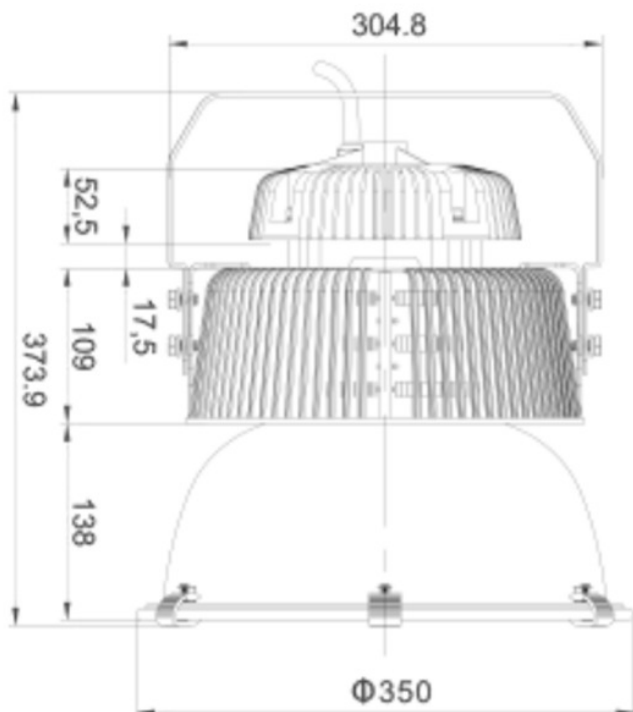

Version 2.0/23.08.2016

PROFILED GmbH & Co. KG Pascalstraße 4 52499 Baesweiler
Telefon +49 (0) 24 01 - 80 47 52-00 Telefax +49 (0) 24 01 - 80 47 52-09
www.profiled.de sales@profiled.de

Alle Werte sind Nominalwerte bei $T_{\text{ambient}} = 25^{\circ}\text{C}$, Toleranz +/- 10%
Eine Garantie für die Richtigkeit, Vollständigkeit und Aktualität der Informationen in diesem Dokument kann nicht übernommen werden. Für Schäden materieller oder immaterieller Art wird - sofern nicht nachweislich vorsätzliches oder grob fahrlässiges Verschulden zur Last gelegt werden kann - keine Haftung übernommen.
PROFILED GmbH & Co. KG behält sich das Recht vor, Ergänzungen oder Änderungen ohne Vorankündigung vorzunehmen.