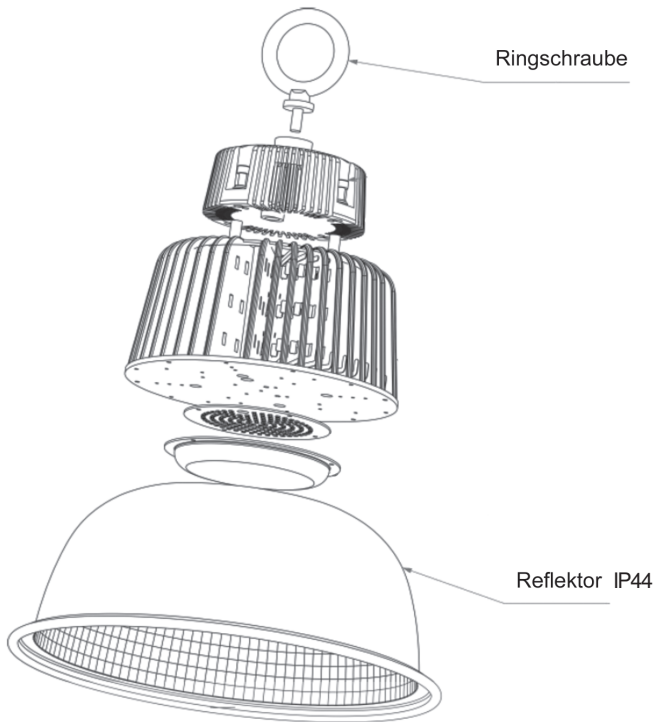

Version 2.0/23.08.2016

PROFILED GmbH & Co. KG Pascalstraße 4 52499 Baesweiler
Telefon +49 (0) 24 01 - 80 47 52-00 Telefax +49 (0) 24 01 - 80 47 52-09
www.profiled.de sales@profiled.de

Alle Werte sind Nominalwerte bei $T_{\text{ambient}} = 25^{\circ}\text{C}$, Toleranz +/- 10%
Eine Garantie für die Richtigkeit, Vollständigkeit und Aktualität der Informationen in diesem Dokument kann nicht übernommen werden. Für Schäden materieller oder immaterieller Art wird - sofern nicht nachweislich vorsätzliches oder grob fahrlässiges Verschulden zur Last gelegt werden kann - keine Haftung übernommen.
PROFILED GmbH & Co. KG behält sich das Recht vor, Ergänzungen oder Änderungen ohne Vorankündigung vorzunehmen.