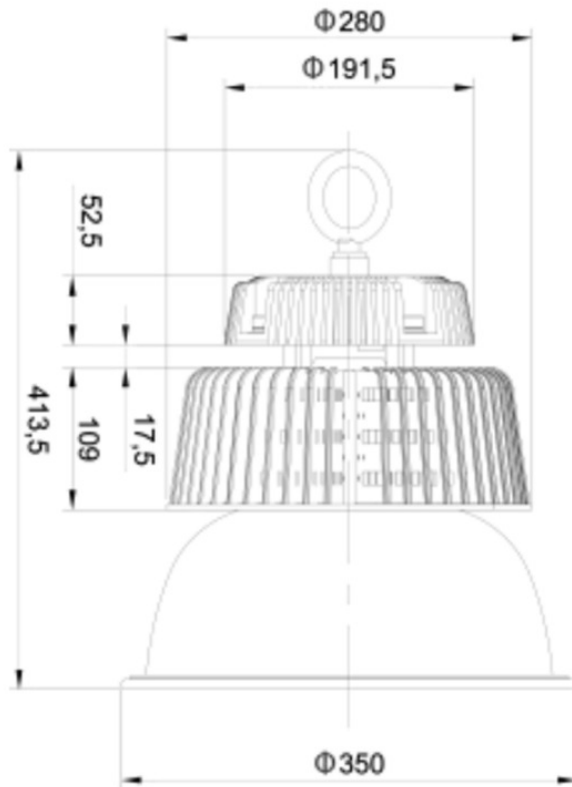

Version 2.0/23.08.2016

PROFILED GmbH & Co. KG Pascalstraße 4 52499 Baesweiler
Telefon +49 (0) 24 01 - 80 47 52-00 Telefax +49 (0) 24 01 - 80 47 52-09
www.profiled.de sales@profiled.de

Alle Werte sind Nominalwerte bei $T_{\text{ambient}} = 25^{\circ}\text{C}$, Toleranz +/- 10%
Eine Garantie für die Richtigkeit, Vollständigkeit und Aktualität der Informationen in diesem Dokument kann nicht übernommen werden. Für Schäden materieller oder immaterieller Art wird - sofern nicht nachweislich vorsätzliches oder grob fahrlässiges Verschulden zur Last gelegt werden kann - keine Haftung übernommen.
PROFILED GmbH & Co. KG behält sich das Recht vor, Ergänzungen oder Änderungen ohne Vorankündigung vorzunehmen.