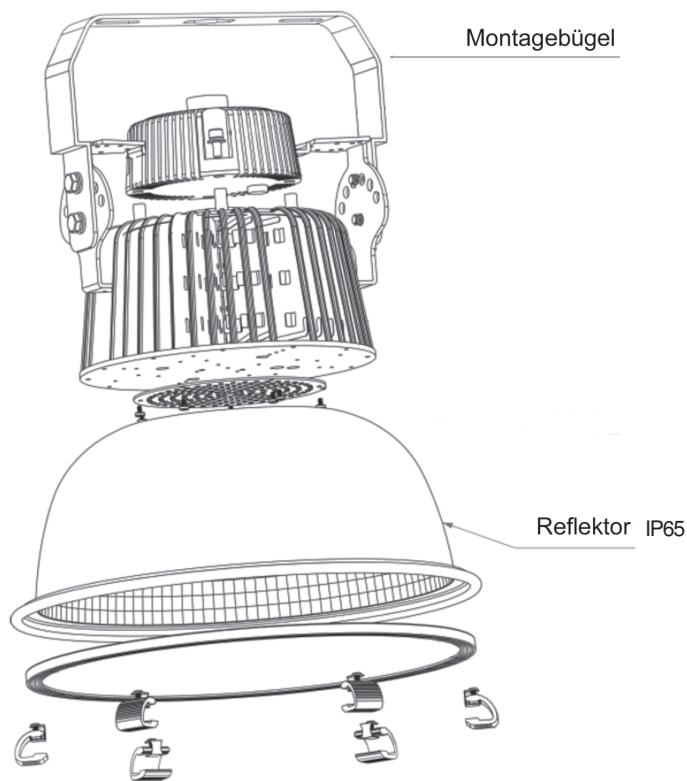

Version 2.0/23.08.2016

PROFILED GmbH & Co. KG Pascalstraße 4 52499 Baesweiler
Telefon +49 (0) 24 01 - 80 47 52-00 Telefax +49 (0) 24 01 - 80 47 52-09
www.profiled.de sales@profiled.de

Alle Werte sind Nominalwerte bei $T_{\text{ambient}} = 25^{\circ}\text{C}$, Toleranz +/- 10%
Eine Garantie für die Richtigkeit, Vollständigkeit und Aktualität der Informationen in diesem Dokument kann nicht übernommen werden. Für Schäden materieller oder immaterieller Art wird - sofern nicht nachweislich vorsätzliches oder grob fahrlässiges Verschulden zur Last gelegt werden kann - keine Haftung übernommen.
PROFILED GmbH & Co. KG behält sich das Recht vor, Ergänzungen oder Änderungen ohne Vorankündigung vorzunehmen.