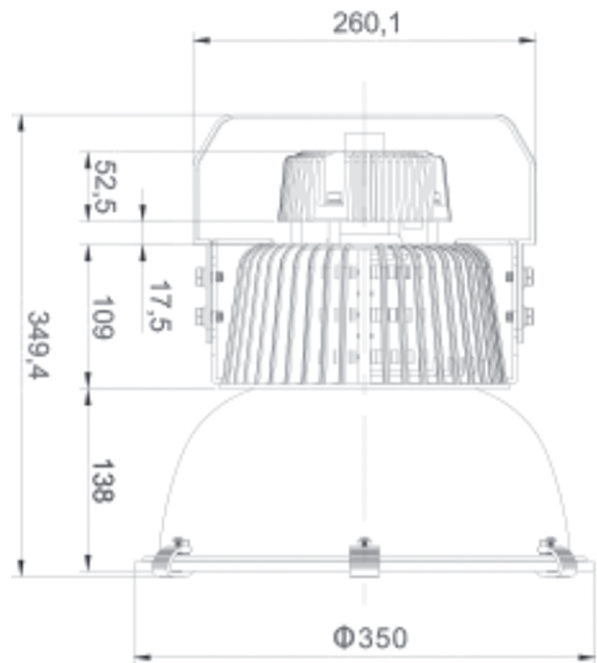

IP65 mit Montagebügel und integrierter Ringöse

PROFILED GmbH & Co. KG Pascalstraße 4 52499 Baesweiler
Telefon +49 (0) 24 01 - 80 47 52-00 Telefax +49 (0) 24 01 - 80 47 52-09
www.profiled.de sales@profiled.de