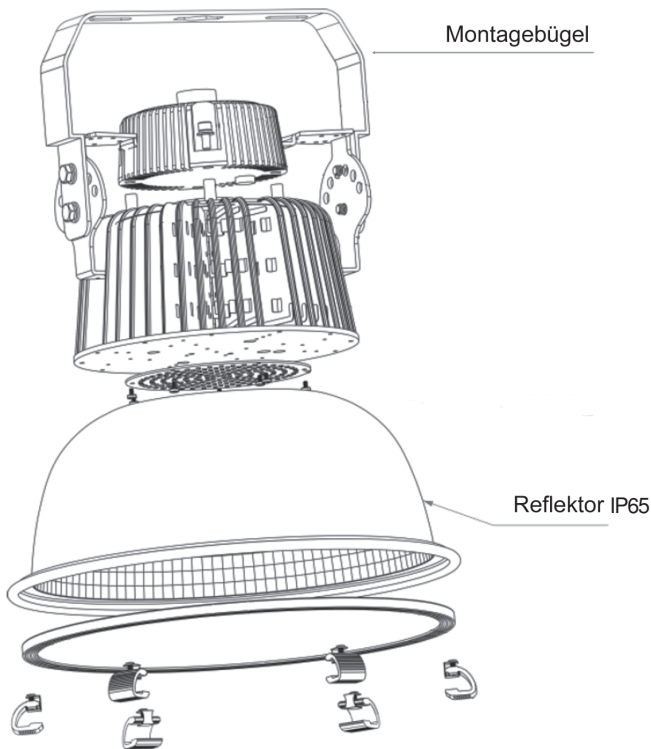

IP65 mit Montagebügel und integrierter Ringöse

PROFILED GmbH & Co. KG Pascalstraße 4 52499 Baesweiler
Telefon +49 (0) 24 01 - 80 47 52-00 Telefax +49 (0) 24 01 - 80 47 52-09
www.profiled.de sales@profiled.de