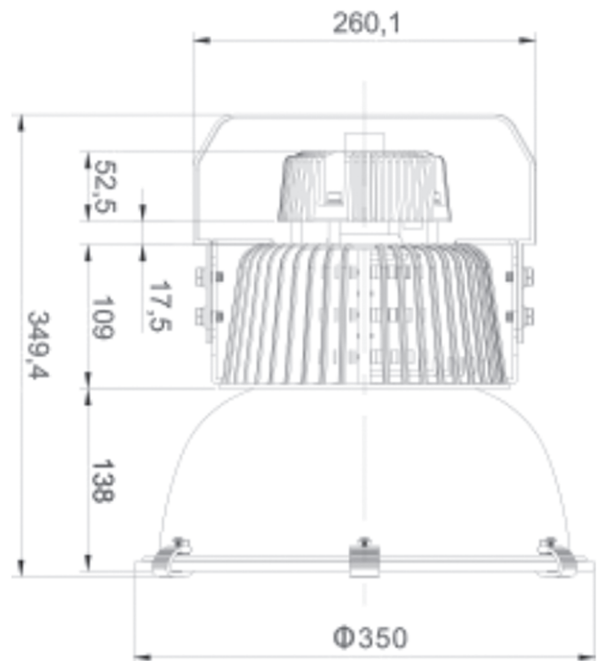

IP65 mit Montagebügel und integrierter Ringöse

PROFILED GmbH & Co. KG Pascalstraße 4 52499 Baesweiler
Telefon +49 (0) 24 01 - 80 47 52-00 Telefax +49 (0) 24 01 - 80 47 52-09
www.profiled.de sales@profiled.de