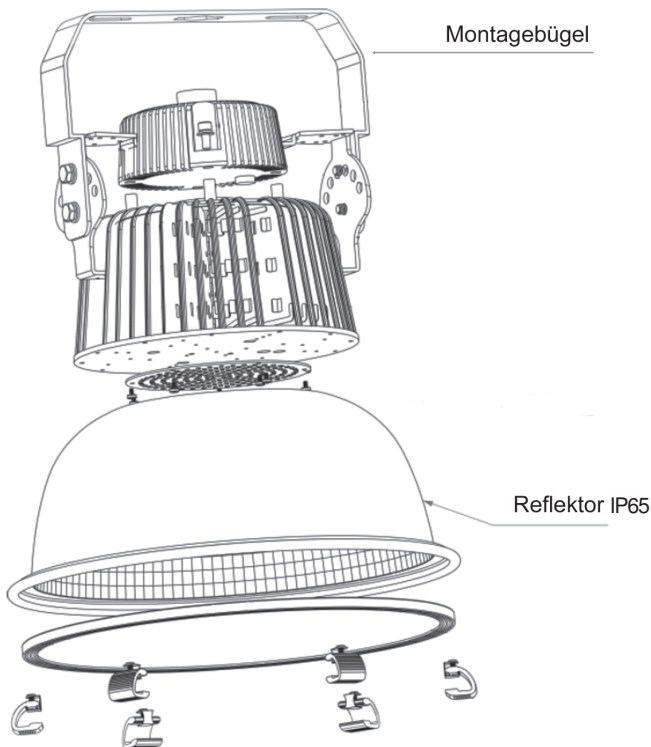

IP65 mit Montagebügel und integrierter Ringöse

PROFILED GmbH & Co. KG Pascalstraße 4 52499 Baesweiler
Telefon +49 (0) 24 01 - 80 47 52-00 Telefax +49 (0) 24 01 - 80 47 52-09
www.profiled.de sales@profiled.de