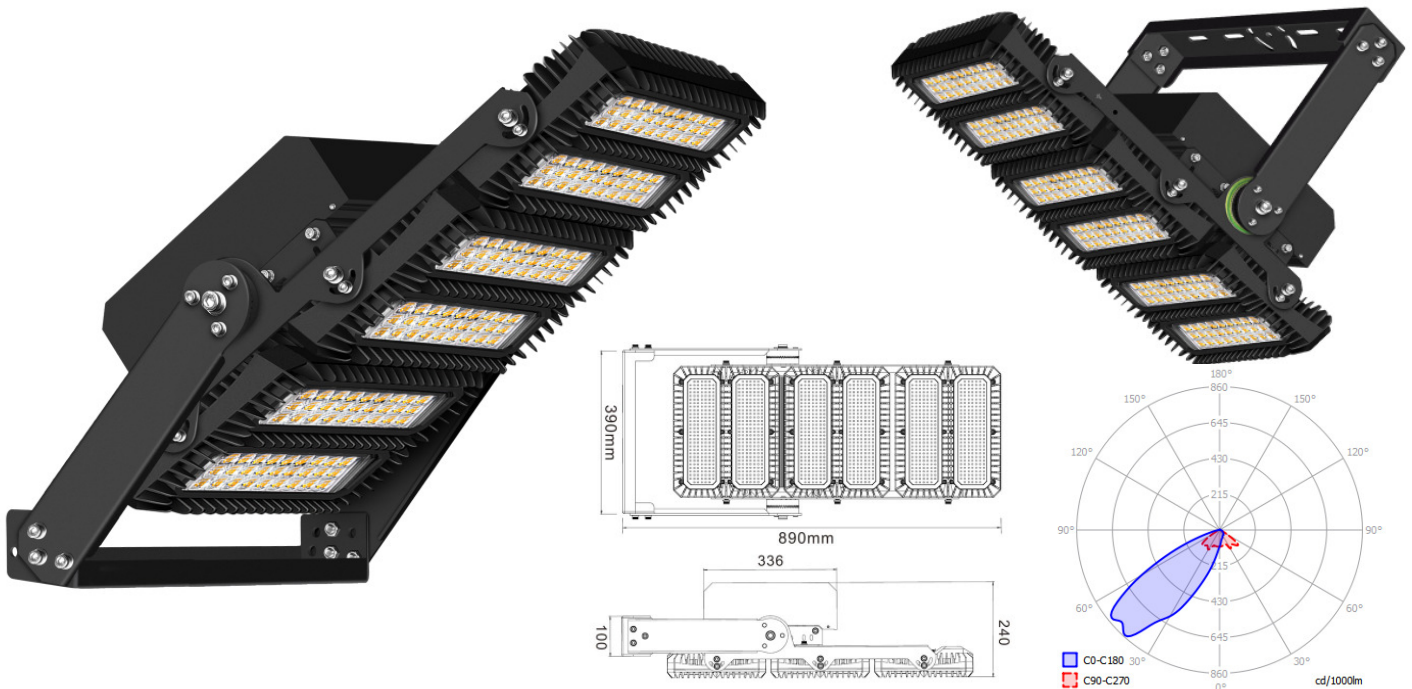

LED-Strahler Stadium 650W

130 Grad x 40 Grad asymmetrisch

Die PROFILED LED-Strahler Stadium zeichnen sich durch auf Effizienz und Lebensdauer optimiertes Design aus. Die hocheffizienten Marken-LEDs von Lumileds liefern in Kombination mit den sehr zuverlässigen Vorschaltgeräten in thermisch abgesetzten Gehäusen und einer mit großzügigen Reserven dimensionierten Kühlung eine sehr hohe Lichtausbeute. Durch den verstärkten Montagebügel ist eine sichere und stabile Befestigung in allen Lagen möglich. Die Einstellung des Leuchtenwinkels ist dank Rotationswasserwaage mit Untenkugel und Gradskala unabhängig von der Bügelmontage immer perfekt möglich. Zu dieser Ebene lassen sich je drei Module abermals individuell in der Aufneigung einstellen, um ein ideales Ausleuchtergebnis zu erzielen.

Spannungsversorgung:	100..240V AC 50-60Hz
Leistungsaufnahme, Powerfaktor:	650W, >0,94
Schutzart, Schutzklasse:	IP66, SK1
Stoßspannungsfestigkeit:	10kV
Dimmung, Schalten:	DALI (10%-100%, Schalten über DALI möglich) inkl. vorinstallierten Leitungen mit je ca. 1 m
LEDs:	Typ 5050
Lichtstrom:	ca. 91000lm
Abstrahlverhalten:	130° x 40° asymmetrisch, typische Installation ohne Aufneigung, dann keine Lichtimission in den oberen Halbraum, Dark Sky
Lebensdauer:	>50.000h
Betriebstemperatur:	-30...+50°C
Farbtemperatur:	Standard 4000K (Ausführung 3000K bzw. 5700K optional)
Farbwiedergabe:	>70
Abmaße und Gewicht:	890mm x 390mm x 240mm, ca. 24kg
Material:	Aluminium pulverbeschichtet, Edelstahl, PMMA
Stoßfestigkeitsgrad:	IK10