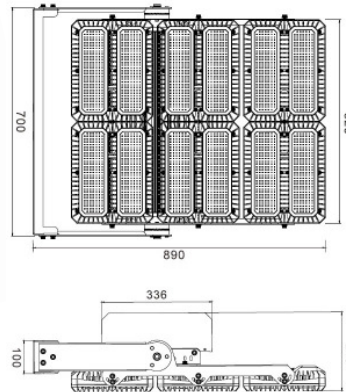

LED-Strahler Stadium 1350W

130 Grad x 40 Grad asymmetrisch

Der LED-Strahler Stadium zeichnet sich durch auf Effizienz und Lebensdauer optimiertes Design aus. Die hocheffizienten Marken-LEDs von Lumileds liefern in Kombination mit den zuverlässigen Vorschaltgeräten in thermisch abgesetzten Gehäusen und einer mit großzügigen Reserven dimensionierten Kühlung eine sehr hohe Lichtausbeute.

Durch den verstärkten Montagebügel ist eine sichere und stabile Befestigung in allen Lagen möglich. Die Einstellung des Leuchtenwinkels ist dank Rotationswasserwaage mit Untenkugel und Gradskala unabhängig von der Bügelmontage immer perfekt möglich. Zu dieser Ebene lassen sich je drei Module abermals individuell in der Aufneigung einstellen, um ein ideales Ausleuchtergebnis zu erzielen.

Spannungsversorgung:	100..277V AC 50-60Hz
Leistungsaufnahme, Powerfaktor:	1350W, >0,94
Schutzart, Schutzklasse:	IP66, SK I
Stoßspannungsfestigkeit:	10kV
Dimmung, Schalten:	DALI (10%-100%, Schalten über DALI möglich) inkl. vorinstallierten Leitungen mit je ca. 1 m
LEDs:	Typ 5050
Lichtstrom:	ca. 191 000lm
Abstrahlverhalten:	130° x 40° asymmetrisch, typische Installation ohne Aufneigung, dann keine Lichtimission in den oberen Halbraum, Dark Sky
Lebensdauer:	>50000h
Betriebstemperatur:	-30...+50°C
Farbtemperatur:	Standard 4000K (Ausführung 3000K bzw. 5700K optional)
Farbwiedergabe:	>70
Abmaße und Gewicht:	890x700x240mm, ca. 43kg
Material:	Aluminium pulverbeschichtet, Edelstahl, PMMA
Stoßfestigkeitsgrad:	IK10

CE RoHS

PROFILED GmbH & Co. KG Pascalstraße 4 52499 Baesweiler
Telefon +49 (0) 24 01 - 80 47 52-00 Telefax +49 (0) 24 01 - 80 47 52-09
www.profiled.de sales@profiled.de

Alle Werte sind Nominalwerte bei $T_{ambient} = 25^{\circ}C$, Toleranz +/- 10%
Eine Garantie für die Richtigkeit, Vollständigkeit und Aktualität der Informationen in diesem Dokument kann nicht übernommen werden. Für Schäden materieller oder immaterieller Art wird - sofern nicht nachweislich vorsätzliches oder grob fahrlässiges Verschulden zur Last gelegt werden kann - keine Haftung übernommen.
PROFILED GmbH & Co. KG behält sich das Recht vor, Ergänzungen oder Änderungen ohne Vorankündigung vorzunehmen.