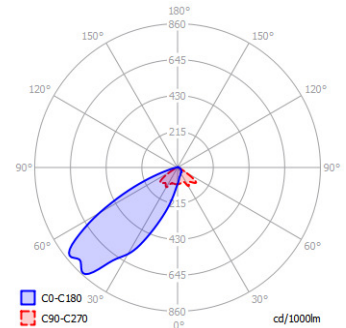

LED-Strahler Stadium 1350W

130 Grad x 40 Grad asymmetrisch

Der LED-Strahler Stadium zeichnet sich durch auf Effizienz und Lebensdauer optimiertes Design aus. Die hocheffizienten Marken-LEDs von Lumileds liefern in Kombination mit den zuverlässigen Vorschaltgeräten in thermisch abgesetzten Gehäusen und einer mit großzügigen Reserven dimensionierten Kühlung eine sehr hohe Lichtausbeute.

Durch den verstärkten Montagebügel ist eine sichere und stabile Befestigung in allen Lagen möglich. Die Einstellung des Leuchtenwinkels ist dank Rotationswasserwaage mit Untenkugel und Gradskala unabhängig von der Bügelmontage immer perfekt möglich. Zu dieser Ebene lassen sich je drei Module abermals individuell in der Aufneigung einstellen, um ein ideales Ausleuchtergebnis zu erzielen.

| | |
|---------------------------------|------------------------------------------------------------------------------------------------------------------------------|
| Spannungsversorgung: | 100..277V AC 50-60Hz |
| Leistungsaufnahme, Powerfaktor: | 1350W, >0,94 |
| Schutzart, Schutzklasse: | IP66, SK I |
| Stoßspannungsfestigkeit: | 10kV |
| Dimmung, Schalten: | DALI (10%-100%, Schalten über DALI möglich) inkl. vorinstallierten Leitungen mit je ca. 1 m |
| LEDs: | Typ 5050 |
| Lichtstrom: | ca. 191 000lm |
| Abstrahlverhalten: | 130° x 40° asymmetrisch, typische Installation ohne Aufneigung, dann keine Lichtimission in den oberen Halbraum, Dark Sky |
| Lebensdauer: | >50000h |
| Betriebstemperatur: | -30...+50°C |
| Farbtemperatur: | Standard 4000K (Ausführung 3000K bzw. 5700K optional) |
| Farbwiedergabe: | >70 |
| Abmaße und Gewicht: | 890x700x240mm, ca. 43kg |
| Material: | Aluminium pulverbeschichtet, Edelstahl, PMMA |
| Stoßfestigkeitsgrad: | IK10 |