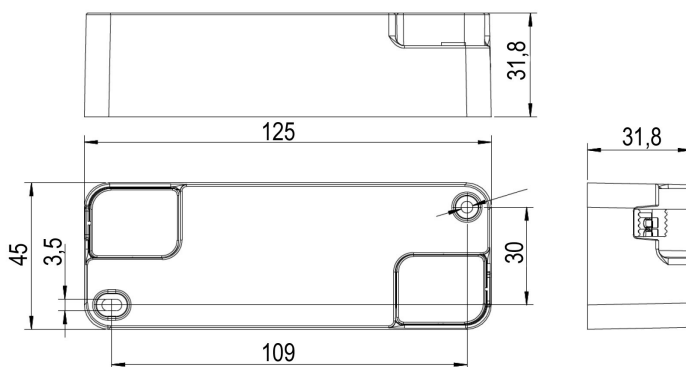

EVG 44W 900/1050mA schaltbar

Artikel Nr.: 50002328-0201

PROFI **LED**

Spannungsversorgung: 220...240V, 50/60Hz
Leistung wählbar: 38W / 42W
Leistungsfaktor: 0,9
THD: 20%
Schutzart, Schutzklasse: IP20, SK II

Konstantstrom Ausgang: 900mA oder 1050mA DC wählbar
Ausgangsspannung: 30V - 42V

T_{ambient} : -20°C bis +40°C
 $T_{\text{case_max}}$: 75°C
Abmaße: 125mm x 45mm x 31,8mm
Gewicht: 110g
Material: PC

- Schutz gegen Kurzschluss und Überspannung
- Wirkungsgrad 89%
- Lebensdauer 50.000h
- Restwelligkeit 4%
- Ausgang SELV
- Kompakte Bauform

inkl. sekundärseitiger Leitung mit Stecker zum direkten Anschluss an LED-Panels, ca. 30cm