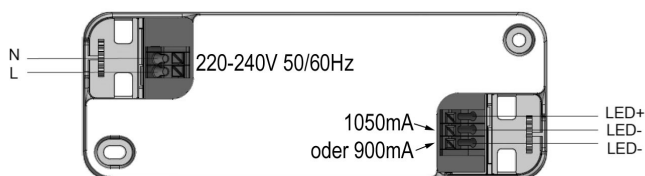

PROFILED GmbH & Co. KG Pascalstraße 4 52499 Baesweiler
Telefon +49 (0) 24 01 - 80 47 52-00 Telefax +49 (0) 24 01 - 80 47 52-09

www.profiled.de sales@profiled.de

Alle Werte sind Nominalwerte bei $T_{\text{ambient}} = 25^{\circ}\text{C}$, Toleranz +/- 10%
Eine Garantie für die Richtigkeit, Vollständigkeit und Aktualität der Informationen in diesem Dokument kann nicht übernommen werden. Für Schäden materieller oder immaterieller Art wird - sofern nicht nachweislich vorsätzliches oder grob fahrlässiges Verschulden zur Last gelegt werden kann - keine Haftung übernommen.
PROFILED GmbH & Co. KG behält sich das Recht vor, Ergänzungen oder Änderungen ohne Vorankündigung vorzunehmen.