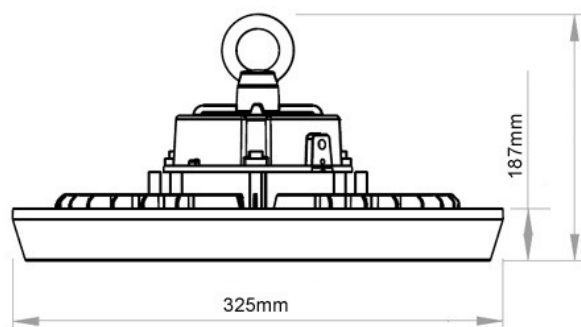

LED-Hallenstrahler Ø325mm 240W

Artikel Nr. 50002243

Die besonders effizienten Strahler dieser Serie mit Lichtausbeuten über 185lm/W und sehr gutem Thermomanagement sind überall da zu finden, wo es auf Effizienz und Langlebigkeit ankommt.

Spannungsversorgung:	220..240V AC 50-60Hz
Leistungsaufnahme, Powerfaktor:	240W, >0,94
Schutzart:	IP65
Schlagfestigkeit:	IK10
Schutzklasse:	I
Lichtstrom:	>40800lm
Lebensdauer:	50000h
Betriebstemperatur:	-30...+45°C
Farbtemperatur:	6000K
CRI:	Ra>80
Abmaße:	Ø325x187mm inkl. Ringschraube
Material:	Aluminium, Stahl, PMMA
Farbe:	schwarz
Abstrahlverhalten:	60° / 90° / 120°