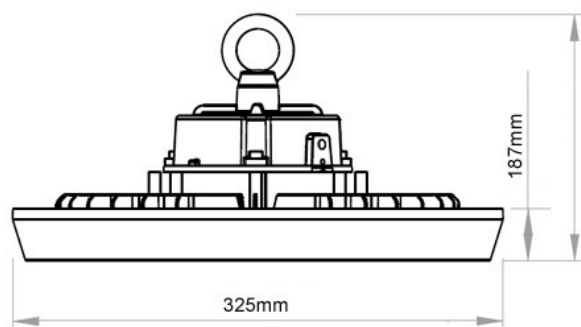

LED-Hallenstrahler Ø325mm 240W

Artikel Nr. 50002243

Die besonders effizienten Strahler dieser Serie mit Lichtausbeuten über 185lm/W und sehr gutem Thermomanagement sind überall da zu finden, wo es auf Effizienz und Langlebigkeit ankommt.

Spannungsversorgung:	220..240V AC 50-60Hz
Leistungsaufnahme, Powerfaktor:	240W, >0,94
Schutzart:	IP65
Schlagfestigkeit:	IK10
Schutzklasse:	I
Lichtstrom:	>40800lm
Lebensdauer:	50000h
Betriebstemperatur:	-30...+45°C
Farbtemperatur:	6000K
CRI:	Ra>80
Abmaße:	Ø325x187mm inkl. Ringschraube
Material:	Aluminium, Stahl, getempertes Glas
Farbe:	schwarz
Abstrahlverhalten:	60° / 90° / 120°