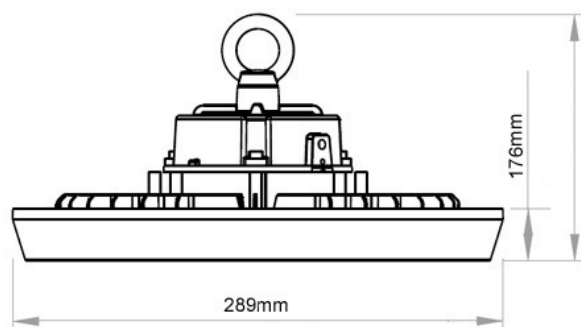

# LED-Hallenstrahler Ø289mm 100W

Artikel Nr. 50002240

Die besonders effizienten Strahler dieser Serie mit Lichtausbeuten über 185lm/W und sehr gutem Thermomanagement sind überall da zu finden, wo es auf Effizienz und Langlebigkeit ankommt.

Spannungsversorgung:	220..240V AC 50-60Hz
Leistungsaufnahme, Powerfaktor:	100W, >0,94
Schutzart:	IP65
Schlagfestigkeit:	IK10
Schutzklasse:	I
Lichtstrom:	>17500lm
Lebensdauer:	50000h
Betriebstemperatur:	-30...+45°C
Farbtemperatur:	6000K
CRI:	Ra>80
Abmaße:	Ø289x176mm inkl. Ringschraube
Material:	Aluminium, Stahl, PMMA
Farbe:	schwarz
Abstrahlverhalten:	60° / 90° / 120°