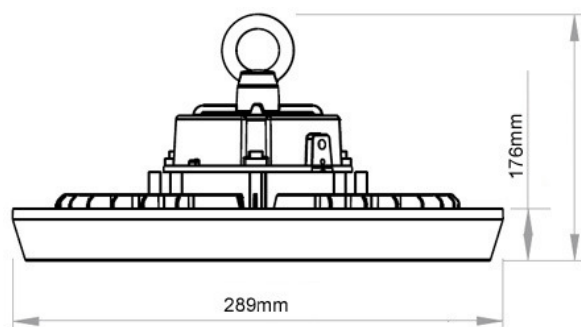

LED-Hallenstrahler Ø289mm 100W

Artikel Nr. 50002240

Die besonders effizienten Strahler dieser Serie mit Lichtausbeuten über 185lm/W und sehr gutem Thermomanagement sind überall da zu finden, wo es auf Effizienz und Langlebigkeit ankommt.

Das robuste Gehäuse aus Aluminium und das abgesetzte, optional dimmbare Vorschaltgerät mit Gewinde für die stabile Ringöse für Seil- und Kettenabhängung sorgen für lange Lebensdauer und einfache Installation.

Spannungsversorgung:	220..240V AC 50-60Hz
Leistungsaufnahme, Powerfaktor:	100W, >0,94
Schutzart:	IP65
Schlagfestigkeit:	IK10
Schutzklasse:	I
Lichtstrom:	>17500lm
Lebensdauer:	50000h
Betriebstemperatur:	-30...+45°C
Farbtemperatur:	6000K
CRI:	Ra>80
Abmaße:	Ø289x176mm inkl. Ringschraube
Material:	Aluminium, Stahl, getempertes Glas
Farbe:	schwarz
Abstrahlverhalten:	60° / 90° / 120°