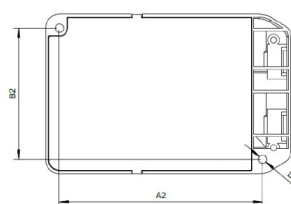

Länge/ A1 = 105mm
Breite/ B1 = 68mm
Höhe/ C1 = 32mm
Befestigungslochabstand/A2 = 87mm

PROFILED GmbH & Co. KG Pascalstraße 4 52499 Baesweiler
Telefon +49 (0) 24 01 - 80 47 52-00 Telefax +49 (0) 24 01 - 80 47 52-09