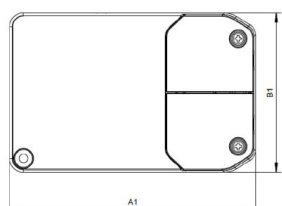

Länge/ A1 = 105mm
Breite/ B1 = 68mm
Höhe/ C1 = 32mm
Befestigungslochabstand/A2 = 87mm

PROFILED GmbH & Co. KG Pascalstraße 4 52499 Baesweiler
Telefon +49 (0) 24 01 - 80 47 52-00 Telefax +49 (0) 24 01 - 80 47 52-09