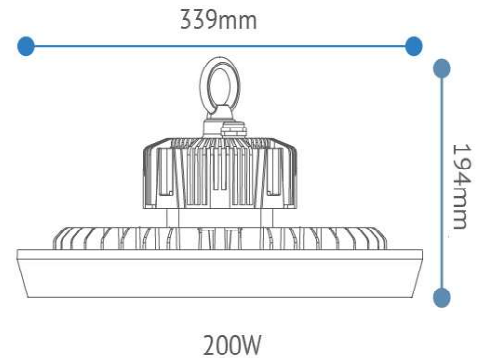

LED-Hallenstrahler Ø 339mm 200W

Artikel Nr. 50002009-0211

PROFI **LED**

Die besonders effizienten Strahler dieser Serie mit Lichtausbeuten über 180lm/W und sehr gutem Thermomanagement sind überall da zu finden, wo es auf Effizienz und Langlebigkeit ankommt.

Das robuste Gehäuse aus Aluminium und das abgesetzte, optional dimmbare Vorschaltgerät mit Gewinde für die stabile Ringöse für Seil- und Kettenabhängung sorgen für lange Lebensdauer und einfache Installation.

Spannungsversorgung:	220..240V AC 50-60Hz
Leistungsaufnahme, Powerfaktor:	200W, >0,94
Schutzart:	IP65
Schlagfestigkeit:	IK07
Schutzklasse:	I
Lichtstrom:	>36000lm
Lebensdauer:	50000h
Betriebstemperatur:	-30...+45°C
Farbtemperatur:	Standard 5000K Ra>70
Abmaße:	Ø339 x 194mm inkl. Ringschraube
Material:	Aluminium, Stahl, getempertes Glas
Farbe:	Schwarz
Abstrahlverhalten:	110°