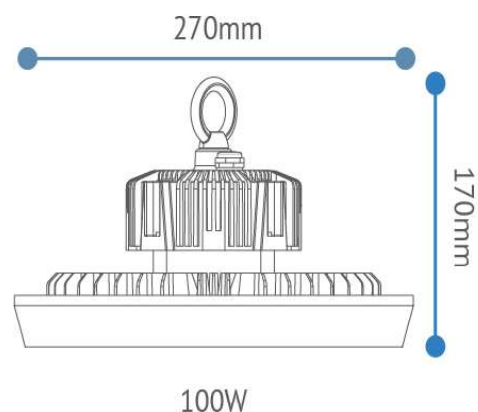

# LED-Hallenstrahler Ø 270mm 100W

Artikel Nr. 50002007-0211

PROFI **LED**

Die besonders effizienten Strahler dieser Serie mit Lichtausbeuten über 180lm/W und sehr gutem Thermomanagement sind überall da zu finden, wo es auf Effizienz und Langlebigkeit ankommt.

Das robuste Gehäuse aus Aluminium und das abgesetzte, optional dimmbare Vorschaltgerät mit Gewinde für die stabile Ringöse für Seil- und Kettenabhängung sorgen für lange Lebensdauer und einfache Installation.

Spannungsversorgung:	220..240V AC 50-60Hz
Leistungsaufnahme, Powerfaktor:	100W, >0,94
Schutzart:	IP65
Schlagfestigkeit:	IK07
Schutzklasse:	I
Lichtstrom:	> 18000lm
Lebensdauer:	50000h
Betriebstemperatur:	-30...+45°C
Farbtemperatur:	Standard 5000K Ra>70
Abmaße:	Ø270 x 168mm inkl. Ringschraube
Material:	Aluminium, Stahl, getempertes Glas
Farbe:	Schwarz
Abstrahlverhalten:	110°