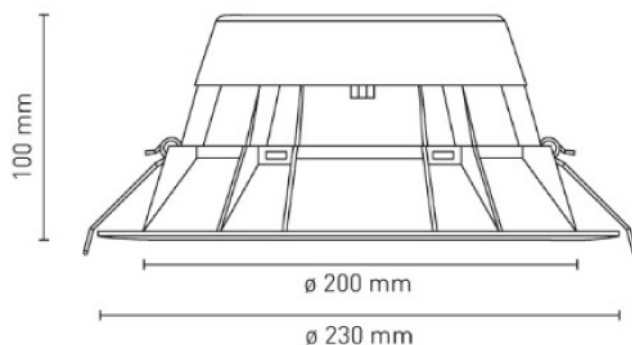

LED-Downlight PL200

Farbtemperatur 3000K/4000K umschaltbar

Hocheffizientes LED-Downlight für den Einsatz in Büros, Hotels oder Fluren. Die Leuchte ist blendfrei durch ihre tief liegende spezielle Diffusorscheibe. Sie bietet ein sehr gutes Wärmemanagement für eine lange Lebensdauer, werkzeuglose Montage in Standard-Bohrungen $\varnothing$ 200-220mm durch Klemmfedern, Energieeffizienzklasse A+.

Anschlussleistung:	12W / 18W / 26W einstellbar
Farbtemperatur:	3000K/4000K umschaltbar
Vorschaltgerät:	220-240V AC 50-60Hz, PF > 0,9
Schutzart, Schutzklasse:	IP 54 (raumseitig), SK III
Lichtstrom 3000K:	1240lm / 1730lm / 2150lm
Lichtstrom 4000K:	1360lm / 1900lm / 2380lm
Blendbegrenzung:	UGR<19 (BAP)
Lebensdauer:	> 50.000h
Betriebstemperatur:	-20°C bis +50°C
Maße und Gewicht:	$\varnothing$ Außen 230mm x 100mm, 0,41kg
Material:	Aluminium, PMMA
Montage:	Lochdurchmesser ca. 200-220mm, Plattenstärke 3-25mm Einbautiefe min 110mm, werkzeuglos mit Klemmbügeln

PROFILED GmbH & Co. KG Pascalstraße 4 52499 Baesweiler
Telefon +49 (0) 24 01 - 80 47 52-00 Telefax +49 (0) 24 01 - 80 47 52-09

www.profiled.de sales@profiled.de