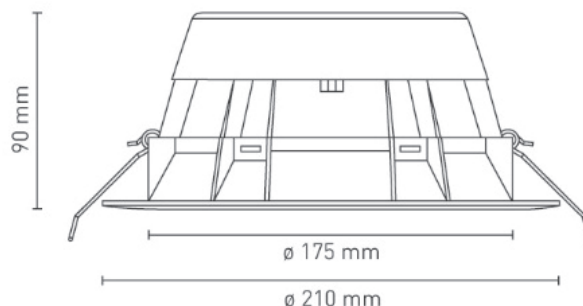

LED-Downlight PL175

Farbtemperatur 3000K/4000K umschaltbar

Hocheffizientes LED-Downlight für den Einsatz in Büros, Hotels oder Fluren. Die Leuchte ist blendfrei durch ihre tief liegende spezielle Diffusorscheibe. Sie bietet ein sehr gutes Wärmemanagement für eine lange Lebensdauer, werkzeuglose Montage in Standard-Bohrungen \varnothing 175-200mm durch Klemmfedern, Energieeffizienzklasse A+.

Anschlussleistung:	12W / 18W / 26W einstellbar
Farbtemperatur:	3000K/4000K umschaltbar
Vorschaltgerät:	220-240V AC 50-60Hz, PF > 0,9
Schutzart, Schutzklasse:	IP 54 (raumseitig), SK III
Lichtstrom 3000K:	1240lm / 1730lm / 2150lm
Lichtstrom 4000K:	1360lm / 1900lm / 2380lm
Blendbegrenzung:	UGR<19 (BAP)
Lebensdauer:	> 50.000h
Betriebstemperatur:	-20°C bis +50°C
Maße und Gewicht:	\varnothing Außen 210mm x 90mm, 0,37kg
Material:	Aluminium, PMMA
Montage:	Lochdurchmesser ca. 175-200mm, Plattenstärke 3-25mm Einbautiefe min 100mm, werkzeuglos mit Klemmbügeln