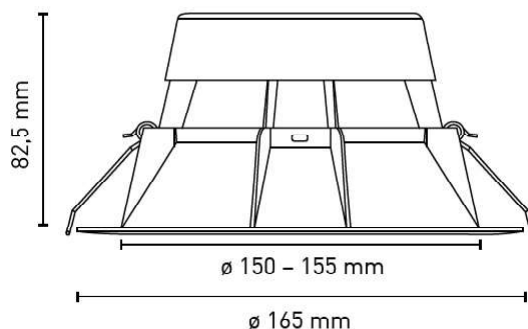

LED-Downlight PL150

Farbtemperatur 3000K/4000K umschaltbar

PROFI **LED**

Hocheffizientes LED-Downlight für den Einsatz in Büros, Hotels oder Fluren. Die Leuchte ist blendfrei durch ihre tief liegende spezielle Diffusorscheibe. Sie bietet ein sehr gutes Wärmemanagement für eine lange Lebensdauer, werkzeuglose Montage in Standard-Bohrungen $\varnothing 150-155\text{mm}$ durch Klemmfedern, Energieeffizienzklasse A+.

Anschlussleistung:	12W / 17W
Farbtemperatur:	3000K / 4000K umschaltbar
Vorschaltgerät:	220-240V AC 50-60Hz, PF > 0,9
Schutzart, Schutzklasse:	IP 54 (raumseitig), SK III
Lichtstrom:	830lm / 1110lm 920lm / 1220lm
Lebensdauer:	> 50.000h
Betriebstemperatur:	-20°C bis +50°C
Maße und Gewicht:	$\varnothing$ Außen 165mm x 83mm, ca. 0,2kg
Material:	Aluminium, PMMA
Montage:	Lochdurchmesser ca. 150-155mm, Plattenstärke 3-25mm Einbautiefe min 93mm, werkzeuglos mit Klemmbügeln

PROFILED GmbH & Co. KG Pascalstraße 4 52499 Baesweiler
Telefon +49 (0) 24 01 - 80 47 52-00 Telefax +49 (0) 24 01 - 80 47 52-09
www.profiled.de sales@profiled.de

Alle Werte sind Nominalwerte bei $T_{\text{ambient}} = 25^{\circ}\text{C}$, Toleranz +/- 10%
Eine Garantie für die Richtigkeit, Vollständigkeit und Aktualität der Informationen in diesem Dokument kann nicht übernommen werden. Für Schäden materieller oder immaterieller Art wird keine Haftung übernommen.
PROFILED GmbH & Co. KG behält sich das Recht vor, Ergänzungen oder Änderungen ohne Vorankündigung vorzunehmen.