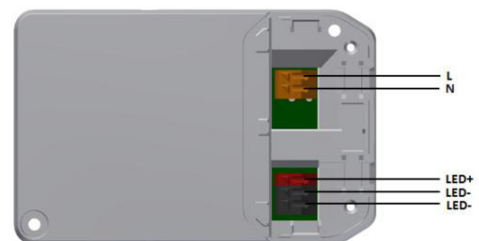

# EVG 230V 50/60Hz 44W 900/1050mA schaltbar

Artikel Nr.: 50001746-0201

Elektronisches Netzgerät zum umsteckbaren  
Betrieb von 900/1050mA  
Eingangsspannung: AC 202...254V (50/60Hz)  
Eingangsspannung: DC (0 Hz) nicht möglich  
Leistung: 44W bei 1050mA  
Vorwärtsspannung: max. 42V  
Power Faktor: >0,9  
Anschlussklemme primär: max. 1,5mm<sup>2</sup>  
Anschlussfertig sekundär: Zuleitung und Steckverbinder  
Lebensdauer: 50.000h  
Gewicht: 290gr  
Interne Schutzfunktion gegen Spannungsspitzen, Kurzschluss,  
Überhitzung  
Umschaltmöglichkeit von 900 auf 1050mA durch  
Umklappen der „-“ Klemme auf der Sekundärseite

Länge/ A1 = 105mm  
Breite/ B1 = 68mm  
Höhe/ C1 = 32mm  
Befestigungslochabstand/A2 = 87mm

PROFILED GmbH & Co. KG Pascalstraße 4 52499 Baesweiler  
Telefon +49 (0) 24 01 - 80 47 52-00 Telefax +49 (0) 24 01 - 80 47 52-09