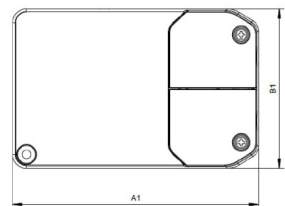

Länge/ A1 = 105mm  
Breite/ B1 = 68mm  
Höhe/ C1 = 32mm  
Befestigungslochabstand/A2 = 87mm

PROFILED GmbH & Co. KG Pascalstraße 4 52499 Baesweiler  
Telefon +49 (0) 24 01 - 80 47 52-00 Telefax +49 (0) 24 01 - 80 47 52-09