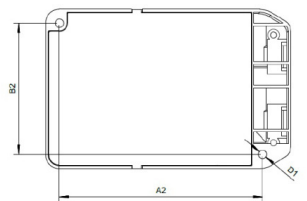

Länge/ A1 = 105mm  
Breite/ B1 = 68mm  
Höhe/ C1 = 32mm  
Befestigungslochabstand/A2 = 87mm

PROFILED GmbH & Co. KG Pascalstraße 4 52499 Baesweiler  
Telefon +49 (0) 24 01 - 80 47 52-00 Telefax +49 (0) 24 01 - 80 47 52-09