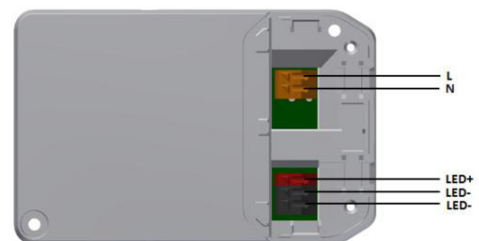

# EVG 230V 50/60Hz 44W 900/1050mA schaltbar

Artikel Nr.: 50001746-0200

Elektronisches Netzgerät zum umsteckbaren  
Betrieb von 900/1050mA  
Eingangsspannung: AC 202...254V (50/60Hz)  
Eingangsspannung: DC (0 Hz) nicht möglich  
Leistung: 44W bei 1050mA  
Vorwärtsspannung: max. 42V  
Power Faktor: >0,9  
Anschlussklemme primär: max. 1,5mm<sup>2</sup>  
Anschlussfertig sekundär: Zuleitung und Steckverbinder  
Lebensdauer: 50.000h  
Gewicht: 290gr  
Interne Schutzfunktion gegen Spannungsspitzen, Kurzschluss,  
Überhitzung  
Umschaltmöglichkeit von 900 auf 1050mA durch  
Umkleben der „-“ Klemme auf der Sekundärseite

Länge/ A1 = 105mm  
Breite/ B1 = 68mm  
Höhe/ C1 = 32mm  
Befestigungslochabstand/A2 = 87mm

PROFILED GmbH & Co. KG Pascalstraße 4 52499 Baesweiler  
Telefon +49 (0) 24 01 - 80 47 52-00 Telefax +49 (0) 24 01 - 80 47 52-09