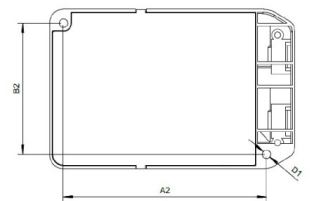

Länge/ A1 = 105mm  
Breite/ B1 = 68mm  
Höhe/ C1 = 32mm  
Befestigungslochabstand/A2 = 87mm

PROFILED GmbH & Co. KG Pascalstraße 4 52499 Baesweiler  
Telefon +49 (0) 24 01 - 80 47 52-00 Telefax +49 (0) 24 01 - 80 47 52-09