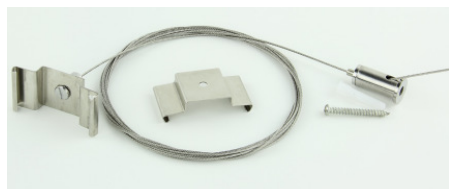

Zubehör zur Profiline 1500mm

Seilabhängung

Seilabhängung Set (2 Stück)
Artikel Nr. 50001370-0200

Nahtlose Steckverbindung

Verbinder inkl. Verbinder-Rahmen
Artikel Nr. 50001369-0200

Wand-/Deckenmontage mit Halteclips

Reflektor-Set

Reflektor Set (2 Stück)
Artikel Nr. 50001721-0200

PROFILED GmbH & Co. KG Pascalstraße 4 52499 Baesweiler
Telefon +49 (0) 24 01 - 80 47 52-00 Telefax +49 (0) 24 01 - 80 47 52-09
www.profiled.de sales@profiled.de