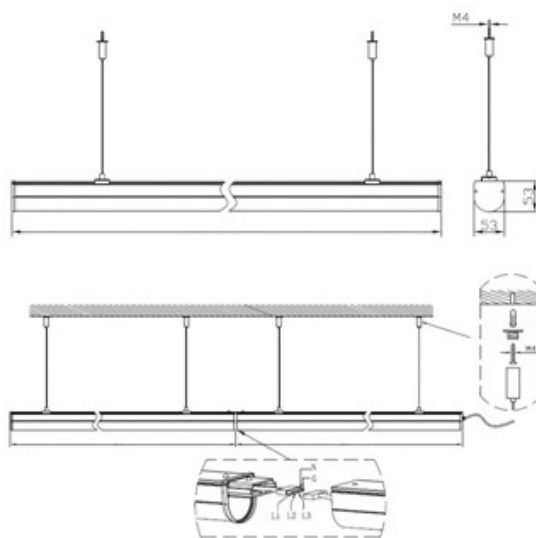

Zubehör zur Profiline 1500mm

Seilabhängung

Seilabhängung Set (2 Stück)
Artikel Nr. 50001370-0200

Nahtlose Steckverbindung

Verbinder inkl. Verbinder-Rahmen
Artikel Nr. 50001369-0200

Wand-/Deckenmontage mit Halteclips