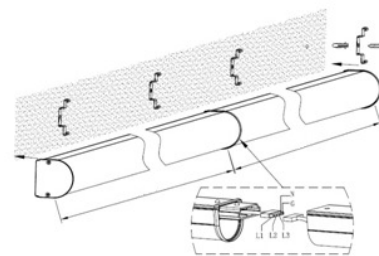

Zubehör zur Profiline 1500mm

Seilabhängung

Seilabhängung Set (2 Stück)
Artikel Nr. 50001370-0200

Nahtlose Steckverbindung

Verbinder inkl. Verbinder-Rahmen
Artikel Nr. 50001369-0200

Wand-/Deckenmontage mit Halteclips