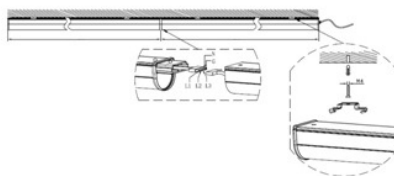

Zubehör zur Profiline 1500mm

Seilabhängung

Seilabhängung Set (2 Stück)
Artikel Nr. 50001370-0200

Nahtlose Steckverbindung

Verbinder inkl. Verbinder-Rahmen
Artikel Nr. 50001369-0200

Wand-/Deckenmontage mit Halteclips