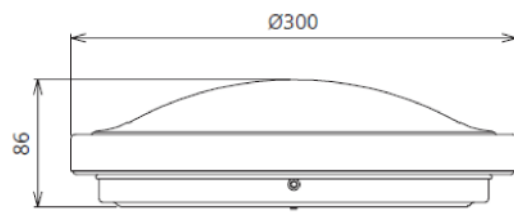

LED Wand- und Deckenleuchte WDLR300

Artikel Nr. 50001838-0200 (weiß)
Artikel Nr. 50001839-0200 (silber)

Die zeitlose Wand- und Deckenleuchte WDLR300 in LED-Technik bietet hohe Effizienz bei sehr langer Lebensdauer und weite, gleichmäßige Ausleuchtung. Wahlweise ist sie in weiß oder mit vernickeltem Zierring erhältlich.

Elektrische Kennwerte: 240-240V AC 50Hz, PF > 0,9
Schutzart: IP20
Schutzklasse: SK I

Leistung: 15W
Farbtemperatur: 4000K neutralweiß
Lichtstrom Leuchte: 1100lm
Abstrahlwinkel: 120°

Farbwiedergabeindex Ra: > 80
Lebensdauer: 50000h
Betriebstemperatur: -20°C bis +45°C

Abmaße: 300 x 86mm

PROFILED GmbH & Co. KG Pascalstraße 4 52499 Baesweiler
Telefon +49 (0) 24 01 - 80 47 52-00 Telefax +49 (0) 24 01 - 80 47 52-09
www.profiled.de sales@profiled.de

Alle Werte sind Nominalwerte bei $T_{\text{ambient}} = 25^{\circ}\text{C}$, Toleranz +/- 10%
Eine Garantie für die Richtigkeit, Vollständigkeit und Aktualität der Informationen in diesem Dokument kann nicht übernommen werden. Für Schäden materieller oder immaterieller Art wird keine Haftung übernommen.
PROFILED GmbH & Co. KG behält sich das Recht vor, Ergänzungen oder Änderungen ohne Vorankündigung vorzunehmen.