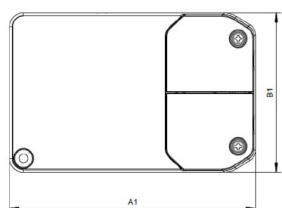

Länge/ A1 = 105mm
Breite/ B1 = 68mm
Höhe/ C1 = 32mm
Befestigungslochabstand/A2 = 87mm

PROFILED GmbH & Co. KG Pascalstraße 4 52499 Baesweiler
Telefon +49 (0) 24 01 - 80 47 52-00 Telefax +49 (0) 24 01 - 80 47 52-09
www.profiled.de sales@profiled.de