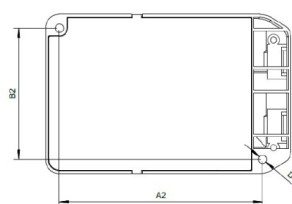

Länge/ A1 = 105mm
Breite/ B1 = 68mm
Höhe/ C1 = 32mm
Befestigungslochabstand/A2 = 87mm

PROFILED GmbH & Co. KG Pascalstraße 4 52499 Baesweiler
Telefon +49 (0) 24 01 - 80 47 52-00 Telefax +49 (0) 24 01 - 80 47 52-09
www.profiled.de sales@profiled.de