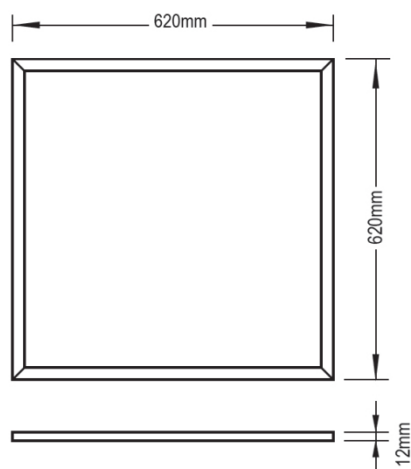

LED-Panel Light Eco 620x620 36W 4000K

Artikel Nr.: 50001779-0200

LED-Panel zum Einlegen in Moduldecken mit einem Rastermaß von 625x625mm
oder mit seperat erhältlichem Aufbaurahmen
Symmetrische, breitstrahlende Lichtverteilung, geringe Einbautiefe

Material:

Umlaufender Kaschierungsrahmen aus einem Aluminiumstrangpressprofil, pulverbeschichtet in weiß (ähnlich RAL 9010)
Optischer Licht-Diffuser mit weißer, strukturierter Oberfläche
Rückseitige Abdeckung aus vorverzinktem Stahlblech
Leitungen halogenfrei

Lichttechnik:

SMD LEDs auf Metallkernplatine, gegenüber im Kühlprofil zur seitlichen Lichteinspeisung angeordnet
Systemleistung: 36W
Systemeffizienz: 100 Lumen/W
Bestromung: 900/1050mA
Leuchten Lichtstrom: 3600 lm
Farbtemperatur: 4000K (neutralweiß)
Farbwiedergabe: CRI Ra >80
Lebensdauer: 50.000 h

Montage:

Werkzeugloses Einlegen in Moduldecken mit einem Rastermaß von 625x625mm
oder mit seperat erhältlichem Aufbaurahmen

Zubehör:

EVG 230V 50/60Hz 44W 900/1050mA schaltbar (Artikel Nr. 50001746-0200)
EVG 230V 50/60Hz 50W 900/1050mA dimmbar (Artikel Nr. 50001022-0200)
Aufbaurahmen 625x625x50mm (Artikel Nr. 50001784-0200)